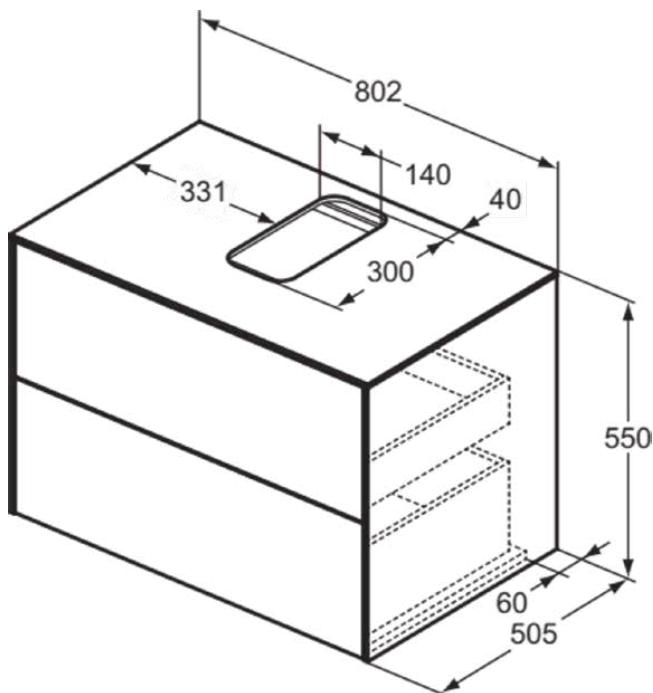

CONCA

T3941Y6

CONCA | Waschtisch-Unterschrank 802x505x550 mm in eiche hell furnier, 2 Schubladen | Vollauszug, Push-to-open, SoftClosing, Vormontiert, Nachhaltig gewonnenes Holz, Echtholz furnier

Bild & Zeichnung

Allgemeine Informationen

Produktkategorie:	Möbel
Produktart:	Waschtisch-Unterschrank
Marke:	Ideal Standard
Kollektion:	CONCA
Designer:	Palomba Serafini Associati
Colour:	Y6 - Eiche Hell Furnier
Oberflächenveredelung:	Matt
Höhe (mm):	550
Breite (mm):	802
Ausladung (mm):	505
Befestigungsart:	Befestigungsset
Nettogewicht (kg):	44.00
EAN Code:	8014140460848

CONCA

T3941Y6

CONCA | Waschtisch-Unterschrank 802x505x550 mm in eiche hell furnier, 2 Schubladen
 | Vollauszug, Push-to-open, SoftClosing, Vormontiert, Nachhaltig gewonnenes Holz,
 Echtholz furnier

Produktspezifikationen