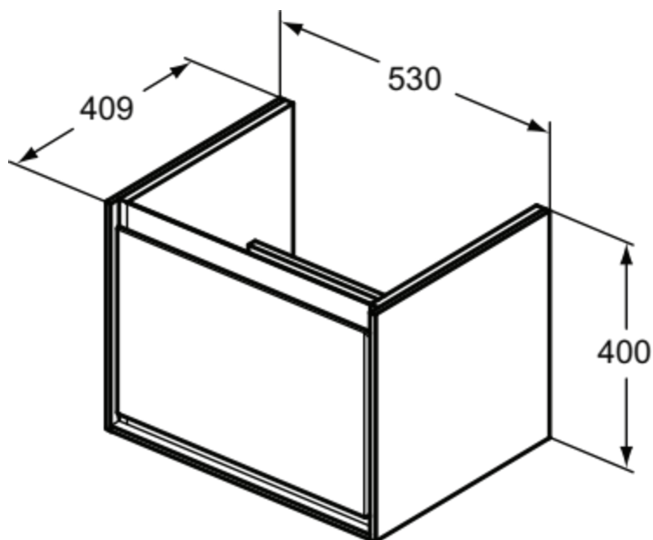

### Allgemeine Informationen

Produktkategorie:	Möbel
Produktart:	Waschtisch-Unterschrank
Marke:	Ideal Standard
Kollektion:	C.AIR
Designer:	Ideal Standard
Colour:	PS - Eiche Grau Dekor / Weiß Matt
Oberflächenveredelung:	Matt
Maximale Höhe (mm):	400
Maximale Breite (mm):	530
Ausladung (mm):	409
Befestigungsart:	Befestigungsset
Nettogewicht (kg):	17.80
EAN Code:	5017830520238