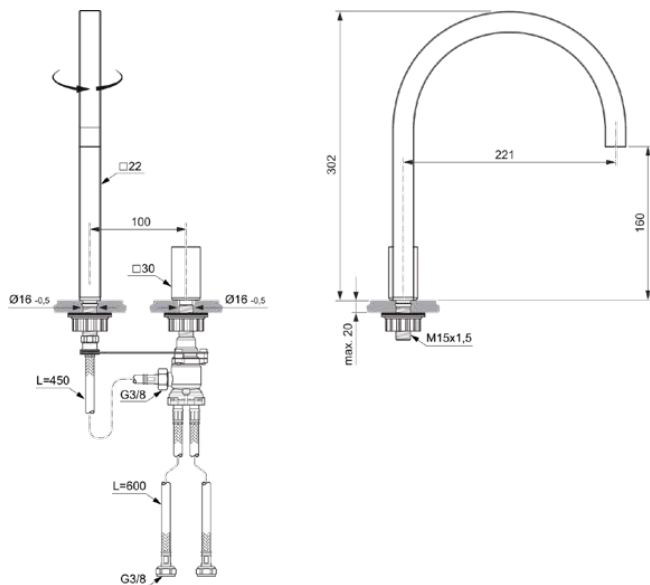

SOLOS

A7831A2

SOLOS | Waschtischarmatur 22x243x302 mm, 221 mm vertikaler Abstand bis Mitte Auslauf in brushed gold, 5 l/min (3 bar), ohne Ablaufgarnitur | Verdeckter Strahlregler, PVD Technologie

Bild & Zeichnung

Allgemeine Informationen

Produktkategorie:	Waschtischarmaturen
Produktart:	Waschtischarmatur
Marke:	Ideal Standard
Kollektion:	SOLOS
Designer:	Palomba Serafini Associati
Farbe:	A2 - Brushed Gold
Oberflächenveredelung:	satın
Höhe (mm):	302
Breite (mm):	22
Ausladung (mm):	243
Befestigungsart:	Schaftverschraubung
Nettogewicht (kg):	1.16
EAN Code:	4015413355551

SOLOS

A7831A2

SOLOS | Waschtischarmatur 22x243x302 mm, 221 mm vertikaler Abstand bis Mitte Auslauf in brushed gold, 5 l/min (3 bar), ohne Ablaufgarnitur | Verdeckter Strahlregler, PVD Technologie

Produktspezifikationen