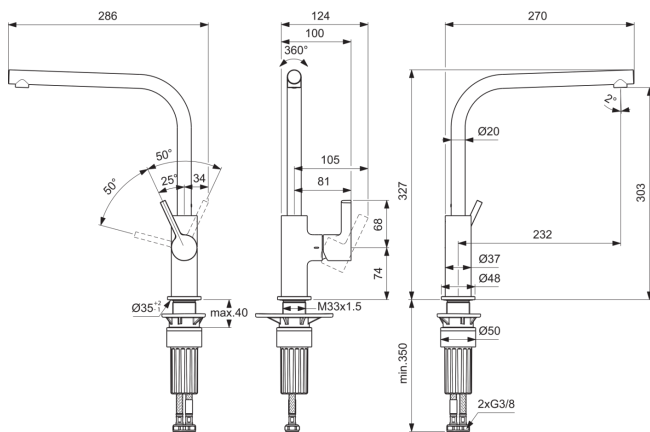

GUSTO

BD418AA

GUSTO | Küchenarmatur 105x291x327 mm, 232 mm vertikaler Abstand bis Mitte Auslauf in chrom, 8.7 l/min (3 bar) | EasyFix+, Strahlregler, FirmaFlow, SmartShine Oberfläche

Bild & Zeichnung

Allgemeine Informationen

Produktkategorie:	Küchenarmaturen
Produktart:	Küchenarmatur
Marke:	Ideal Standard
Kollektion:	GUSTO
Designer:	Palomba Serafini Associati
Colour:	AA - Chrom
Oberflächenveredelung:	glänzend
Maximale Höhe (mm):	327
Maximale Breite (mm):	105
Ausladung (mm):	291
Befestigungsart:	EasyFix+
Nettogewicht (kg):	1.51
EAN Code:	3800861108672

Normen:	EN 248 DIN 4109 EN 817
Name des KIWA-Zertifikates:	K99067
Name des ACS-Zertifikates:	21 ACC LY 068_223

Produktspezifikationen

Anzahl der Rosette(n):	1
Anzahl der Griffe:	1
BlueStart Technologie:	Nein
Farbcode:	AA
Farbbeschreibung:	chrom
Cool Body Technologie:	Nein
Easy-Fix Technologie:	Ja
FirmaFlow Kartusche:	Ja
Griff-Anwendung:	Volumen & Temperaturkontrolle
Griffposition:	Seitlich
Niederdruckmodell:	Nein
Material:	Metall
Material des Griffs:	Metall
Materialspezifikation:	Messing

GUSTO

BD418AA

GUSTO | Küchenarmatur 105x291x327 mm, 232 mm vertikaler Abstand bis Mitte Auslauf in chrom, 8.7 l/min (3 bar) | EasyFix+, Strahlregler, FirmaFlow, SmartShine Oberfläche

Produktspezifikationen