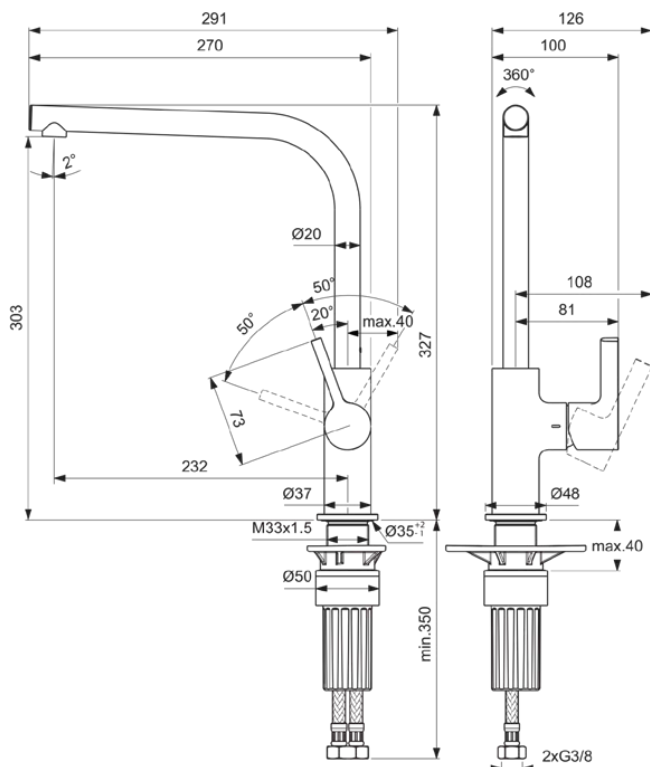

GUSTO

BD418AA

GUSTO | Küchenarmatur 105x291x327 mm, 232 mm vertikaler Abstand bis Mitte Auslauf in chrom, 9 l/min (3 bar) | EasyFix+, Strahlregler, FirmaFlow, SmartShine Oberfläche

Bild & Zeichnung

Allgemeine Informationen

Produktkategorie:	Küchenarmaturen
Produktart:	Küchenarmatur
Marke:	Ideal Standard
Kollektion:	GUSTO
Designer:	Palomba Serafini Associati
Colour:	AA - Chrom
Oberflächenveredelung:	glänzend
Maximale Höhe (mm):	327
Maximale Breite (mm):	105
Ausladung (mm):	291
Befestigungsart:	EasyFix+
Nettogewicht (kg):	1.51
EAN Code:	3800861108672

Normen:	EN 248 DIN 4109 EN 817
Name des KIWA-Zertifikates:	K99067
Name des ACS-Zertifikates:	21 ACC LY 068_223

Produktspezifikationen

Anzahl der Rosette(n):	1
Anzahl der Griffe:	1
BlueStart Technologie:	Nein
Farbcode:	AA
Farbbeschreibung:	chrom
Cool Body Technologie:	Nein
Easy-Fix Technologie:	Ja
FirmaFlow Kartusche:	Ja
Griff-Anwendung:	Volumen & Temperaturkontrolle
Griffposition:	Seitlich
Niederdruckmodell:	Nein
Material:	Metall
Material des Griffs:	Metall
Materialspezifikation:	Messing

GUSTO

BD418AA

GUSTO | Küchenarmatur 105x291x327 mm, 232 mm vertikaler Abstand bis Mitte Auslauf in chrom, 9 l/min (3 bar) | EasyFix+, Strahlregler, FirmaFlow, SmartShine Oberfläche

Produktspezifikationen