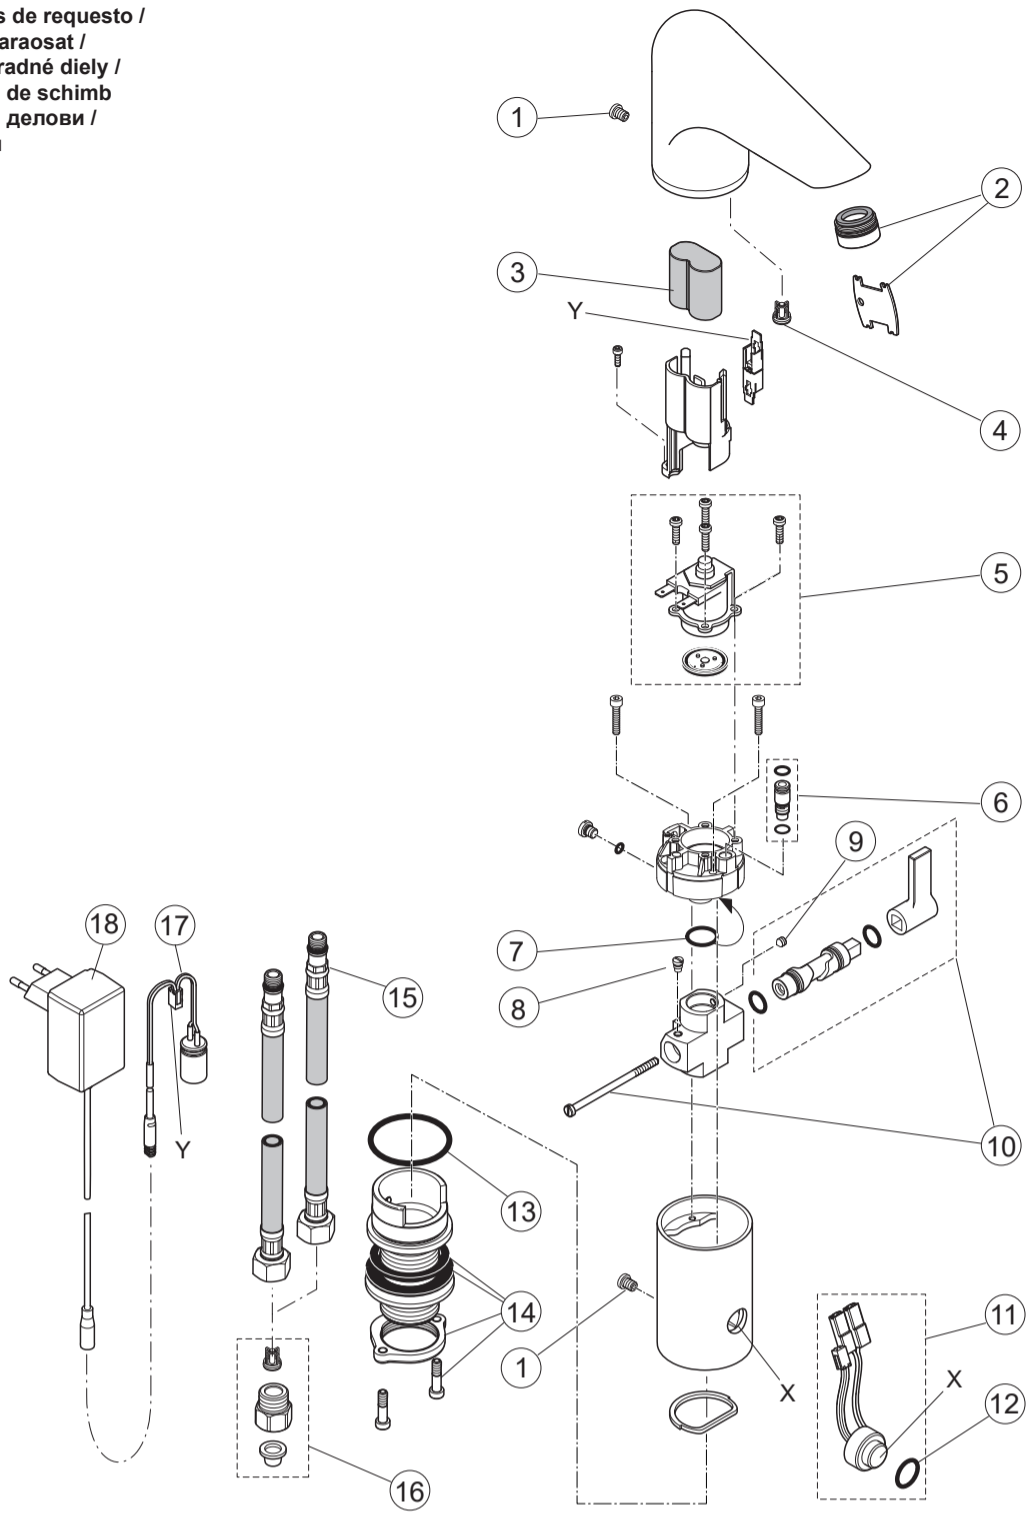

Spare Parts / Ersatzteile / Pièces de recharge / Pezzi di Ricambio / Piezas de requesto /  
 Parte de reposição / Reserveonderdelen / Reservdelar / Reservedeler / Varaosat /  
 Vraosat / Varahlutir / Ανταλλακτικά / Yedek Parçalar / Náhradní díly / Náhradné diely /  
 Nadomestni deli / Резервни части / Запчасти / Części Zapasowe / Piese de schimb  
 / Rendelhető alkatrészek / Запасні частини / Reservni delovi / Резервни делови /  
 Резервни делови / Atsarginių dalių / Tellitavad varuosad / Rezervju daļi

Pos.	Part No.
1	A 960 201 AA
2	B 960 457 AA
3	A 960 161 NU
4	A 962 099 NU
5	A 960 151 NU
6	A 962 214 NU
7	A 962 605 NU
8	A 961 183 NU
9	A 963 667 NU
10	A 962 219 AA
11	A 861 344 NU
12	A 961 182 NU
13	A 961 335 NU
14	A 960 486 NU
15	A 963 600 NU
16	A 962 140 AA
17	A 962 216 NU
18	A 962 217 NU

Ideal Standard

**CERAPLUS**  
 A 4152 .. A 4154 ..

0521 / A 865 824  
 Made in Germany

Ideal Standard International NV  
 Corporate Village - Gent Building  
 Da Vincilaan 2  
 1935 Zaventem  
 Belgium

www.idealstandardinternational.com