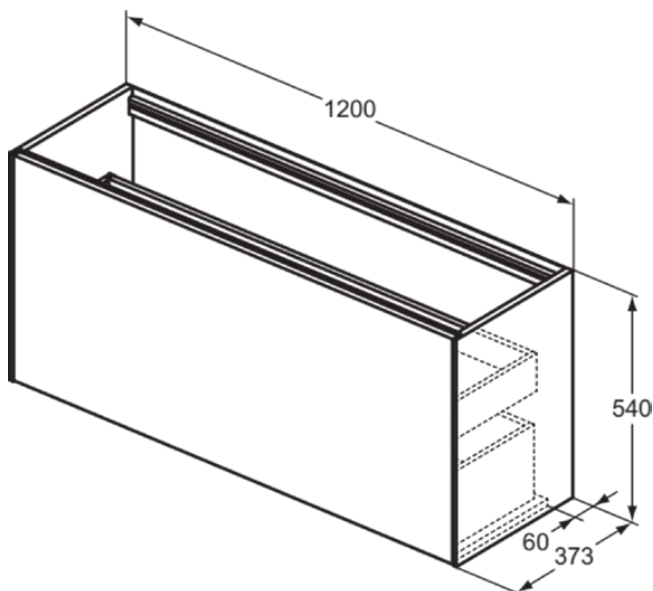

CONCA

T3939Y2

CONCA | Waschtisch-Unterschrank 1200x373x540 mm in anthrazit matt lackiert, 2 Schubladen | Vollauszug, Push-to-open, SoftClosing, Vormontiert, Nachhaltig gewonnenes Holz, Echtholz furnier

Bild & Zeichnung

Allgemeine Informationen

Produktkategorie:	Möbel
Produktart:	Waschtisch-Unterschrank
Marke:	Ideal Standard
Kollektion:	CONCA
Designer:	Palomba Serafini Associati
Colour:	Y2 - Anthrazit Matt Lackiert
Oberflächenveredelung:	Matt
Maximale Höhe (mm):	540
Maximale Breite (mm):	1200
Ausladung (mm):	373
Befestigungsart:	Befestigungsset
Nettogewicht (kg):	45.50
EAN Code:	8014140460688

CONCA

T3939Y2

CONCA | Waschtisch-Unterschrank 1200x373x540 mm in anthrazit matt lackiert, 2 Schubladen | Vollauszug, Push-to-open, SoftClosing, Vormontiert, Nachhaltig gewonnenes Holz, Echtholz furnier

Produktspezifikationen