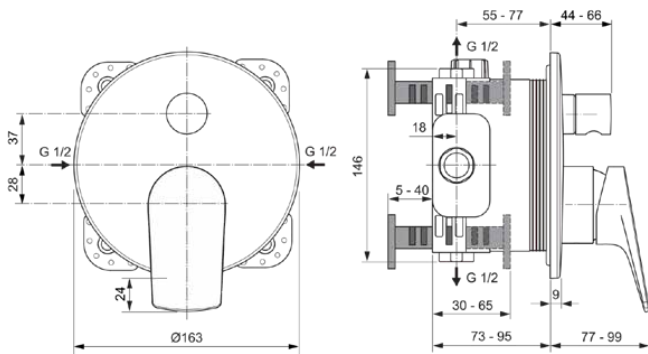

## A7638A2

LDV | Badearmatur UP Bausatz 2 163x77x187 mm in brushed gold, Kit 1 required (A1000), 23.0 l/min (3 bar) | Click-Technologie, PVD Technologie

### Allgemeine Informationen

Produktkategorie:	Badearmaturen
Produktart:	Badearmatur UP Bausatz 2
Marke:	Ideal Standard
Kollektion:	LDV
Designer:	Palomba Serafini Associati
Farbe:	A2 - Brushed Gold
Oberflächenveredelung:	satin
Höhe (mm):	187
Breite (mm):	163
Ausladung (mm):	77 - 99
Befestigungsart:	Kit 1 benötigt
Empfohlenes Unterputz-Kit:	A1000
Nettogewicht (kg):	1.47
EAN Code:	4015413357333

LDV

A7638A2

LDV | Badearmatur UP Bausatz 2 163x77x187 mm in brushed gold, Kit 1 required (A1000), 23.0 l/min (3 bar) | Click-Technologie, PVD Technologie