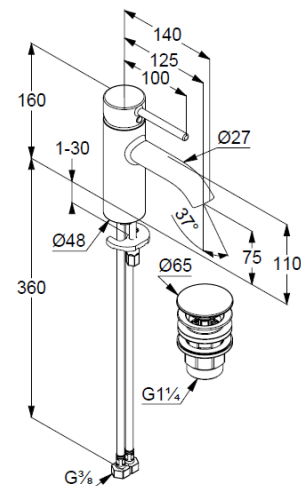

Waschtisch-Einhandmischer 75

Artikel- Nr.: 382660576

Waschtisch-Armatur

Einhebelmischer

1-Loch Montage

geschlossener Hebel, Metall

Strahlregler, S-Pointer M18,5 PCA

Keramik-Kartusche mit Heißwasserbegrenzung

Durchflussmenge bei 3 bar 5 l/min.

flexible Druckschläuche G $\frac{3}{8}$ DVGW zugelassen

Schnell-Montagesystem

push open Ablaufgarnitur G1 $\frac{1}{4}$

für Waschtische mit Überlauf

Produktabbildung/ Product picture

Maßzeichnung/ Dimensional drawing

Durchfluss/ Flow rate