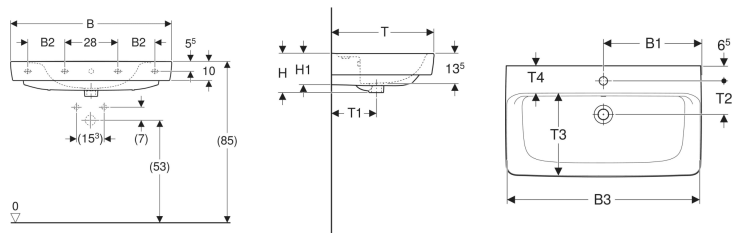

**Geberit Renova Plan Waschtisch**

Beispielbild

**Eigenschaften**

- Unterbaufähig
- Mit Halbsäule kombinierbar

**Technische Daten**

Werkstoff

Sanitärkeramik

Art.-Nr.	Farbe / Oberfläche	Abfließenloch	Überlauf	B	B1	B2	B3	Breite Unterschrank	H	H1	T	T1	T2	T3	T4	Befestigungspunkte	VE 1
501.634.00.1	weiß	ohne	sichtbar	55 cm	28 cm	-	53.5 cm	48.4 cm	18.5 cm	14.5 cm	44 cm	20 cm	-	32 cm	11.5 cm	2	1 St.

- Bei den Waschtischen 55, 60 und 65 cm ohne Überlauf, ist der Überlaufkanal komplett geschlossen