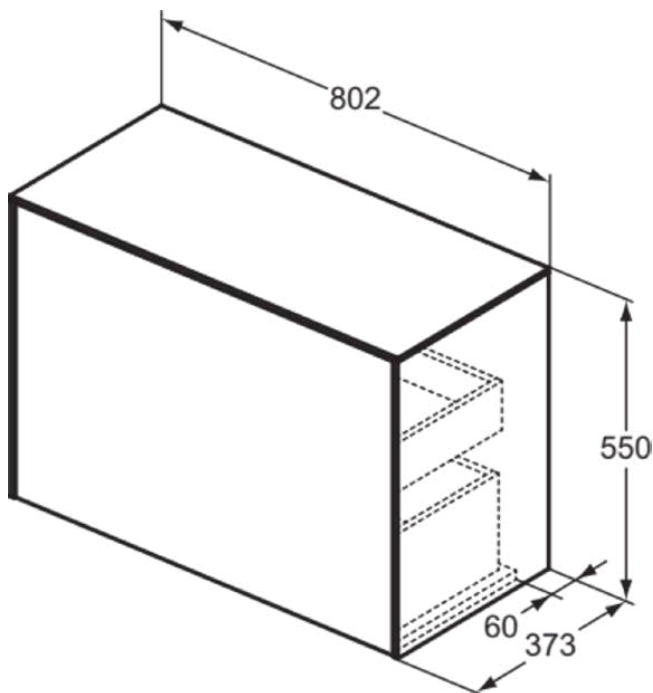

CONCA

T4318Y2

CONCA | Waschtisch-Unterschrank 802x373x550 mm in anthrazit matt lackiert, 2 Schubladen | Vollauszug, Push-to-open, SoftClosing, Vormontiert, Nachhaltig gewonnenes Holz, Echtholz furnier

Bild & Zeichnung

Allgemeine Informationen

| | |
|------------------------|------------------------------|
| Produktkategorie: | Möbel |
| Produktart: | Waschtisch-Unterschrank |
| Marke: | Ideal Standard |
| Kollektion: | CONCA |
| Designer: | Palomba Serafini Associati |
| Colour: | Y2 - Anthrazit Matt Lackiert |
| Oberflächenveredelung: | Matt |
| Maximale Höhe (mm): | 550 |
| Maximale Breite (mm): | 802 |
| Ausladung (mm): | 373 |
| Befestigungsart: | Befestigungsset |
| Nettogewicht (kg): | 35.20 |
| EAN Code: | 8014140463801 |

CONCA

T4318Y2

CONCA | Waschtisch-Unterschrank 802x373x550 mm in anthrazit matt lackiert, 2 Schubladen | Vollauszug, Push-to-open, SoftClosing, Vormontiert, Nachhaltig gewonnenes Holz, Echtholz furnier

Produktspezifikationen