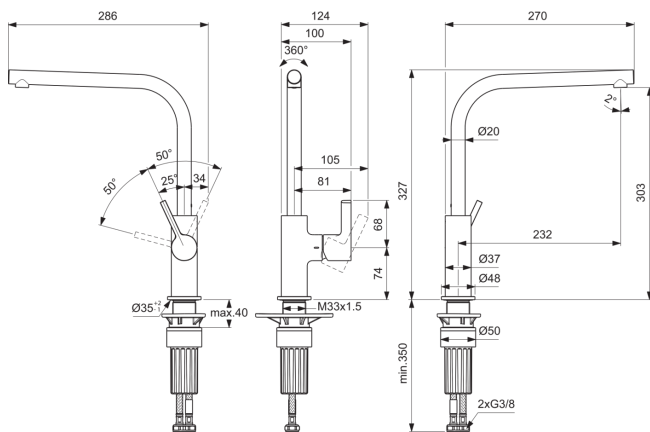

GUSTO

BD418GN

GUSTO | Küchenarmatur 105x291x327 mm, 232 mm vertikaler Abstand bis Mitte Auslauf in silver storm, 8.7 l/min (3 bar) | EasyFix+, Strahlregler, FirmaFlow, PVD Technologie

Bild & Zeichnung

Allgemeine Informationen

Produktkategorie:	Küchenarmaturen
Produktart:	Küchenarmatur
Marke:	Ideal Standard
Kollektion:	GUSTO
Designer:	Palomba Serafini Associati
Colour:	GN - Silver Storm
Oberflächenveredelung:	satın
Maximale Höhe (mm):	327
Maximale Breite (mm):	105
Ausladung (mm):	291
Befestigungsart:	EasyFix+
Nettogewicht (kg):	1.51
EAN Code:	3800861108856

GUSTO

BD418GN

GUSTO | Küchenarmatur 105x291x327 mm, 232 mm vertikaler Abstand bis Mitte Auslauf in silver storm, 8.7 l/min (3 bar) | EasyFix+, Strahlregler, FirmaFlow, PVD Technologie

Produktspezifikationen