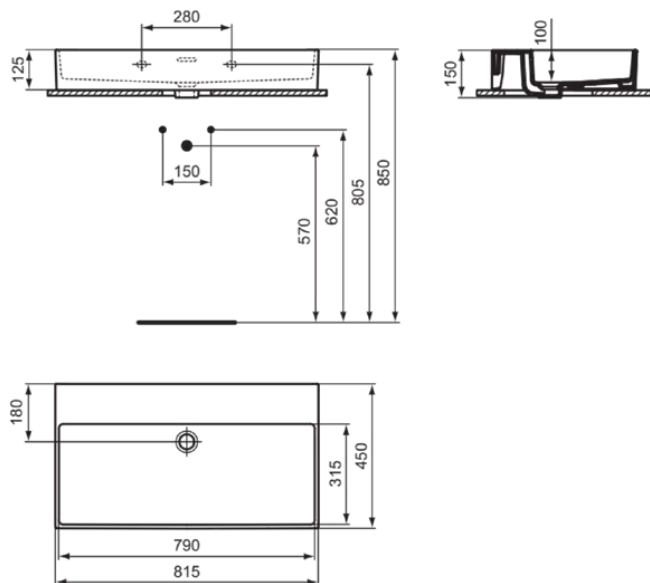

EXTRA

T389801

EXTRA | Waschtisch 800x450x150 mm in weiß glänzend, ohne Hahnloch, mit Überlauf | Platzsparender Waschtisch

Bild & Zeichnung

Allgemeine Informationen

Produktkategorie:	Waschtische
Produktart:	Waschtisch
Marke:	Ideal Standard
Kollektion:	EXTRA
Designer:	Palomba Serafini Associati
Colour:	01 - Weiß Glänzend
Oberflächenveredelung:	glänzend
Maximale Höhe (mm):	150
Maximale Breite (mm):	800
Ausladung (mm):	450
Nettogewicht (kg):	20.20
EAN Code:	8014140468066

Features

Platzsparender Waschtisch

Produktstandards & Zertifikate

Normen:	EN 14688
Declaration of Performance classification (DoP):	CL25

Produktspezifikationen

Farbcode:	01
Farbbeschreibung:	weiß glänzend
Barrierefreies Produkt:	Nein
Mit Kettenöse:	Nein
Material:	Keramik
Materialspezifikation:	Feinfeurton
Anzahl von Hahnlöchern je Waschbecken:	0
Anzahl von Waschbecken:	1
Sichtbarer Überlauf:	Ja
PVD Technologie:	Nein
Ablagefläche:	Hinten
Oberflächenveredelung:	glänzend
Form des Überlaufs:	Geschlitzt
Mit Rückwand:	Nein
Mit Verschlussstopfen:	Nein
Mit Überlauf:	Ja
Mit Siphon:	Nein
Montageart:	wandhängend