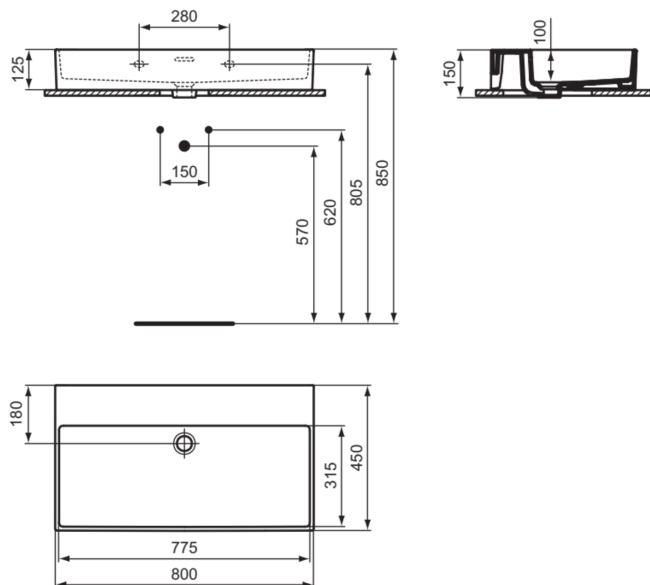

EXTRA

T389801

EXTRA | Waschtisch 800x450x150 mm in weiß glänzend, ohne Hahnloch, mit Überlauf | Platzsparender Waschtisch

Bild & Zeichnung

Allgemeine Informationen

Produktkategorie:	Waschtische
Produktart:	Waschtisch
Marke:	Ideal Standard
Kollektion:	EXTRA
Designer:	Palomba Serafini Associati
Colour:	01 - Weiß Glänzend
Oberflächenveredelung:	glänzend
Maximale Höhe (mm):	150
Maximale Breite (mm):	800
Ausladung (mm):	450
Nettogewicht (kg):	20.20
EAN Code:	8014140468066

Features

Platzsparender Waschtisch

Produktstandards & Zertifikate

Normen:	EN 14688
Declaration of Performance classification (DoP):	CL25

Produktspezifikationen

Farbcode:	01
Farbbeschreibung:	weiß glänzend
Barrierefreies Produkt:	Nein
Mit Kettenöse:	Nein
Material:	Keramik
Materialspezifikation:	Feinfeurton
Anzahl von Hahnöchern je Waschbecken:	0
Anzahl von Waschbecken:	1
Sichtbarer Überlauf:	Ja
PVD Technologie:	Nein
Ablagefläche:	Hinten
Oberflächenveredelung:	glänzend
Form des Überlaufs:	Geschlitzt
Mit Rückwand:	Nein
Mit Verschlussstopfen:	Nein
Mit Überlauf:	Ja
Mit Siphon:	Nein
Montageart:	wandhängend