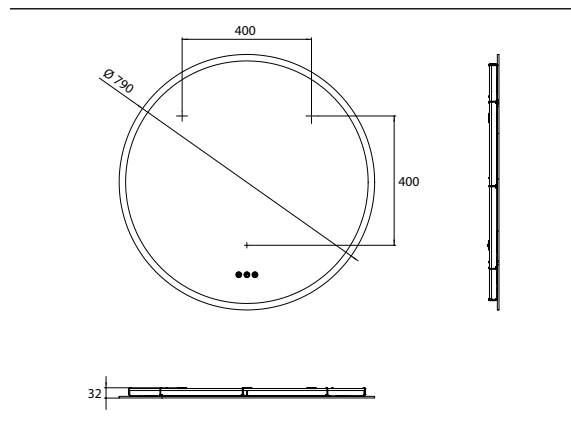

PRODUKTINFORMATION

LED-Lichtspiegel Pure ++, Ø 790 mm, mit Spiegelheizung spiegel

Art.-Nr.4411 408 08

mit umlaufender Mattierung der Spiegelfläche und Lichtsteuerung über drei Touchsensoren (An/Aus, Helligkeit, Lichtfarbe)