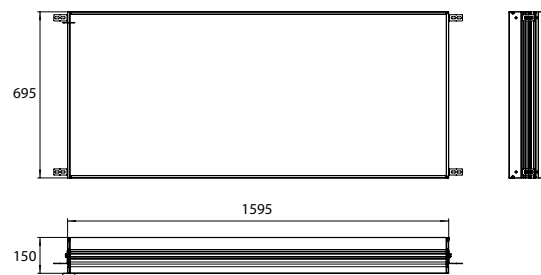

PRODUKTINFORMATION

Einbaurahmen Einbaurahmen

Art.-Nr.9397 000 06

für 9397 070 18 / 9397 080 18