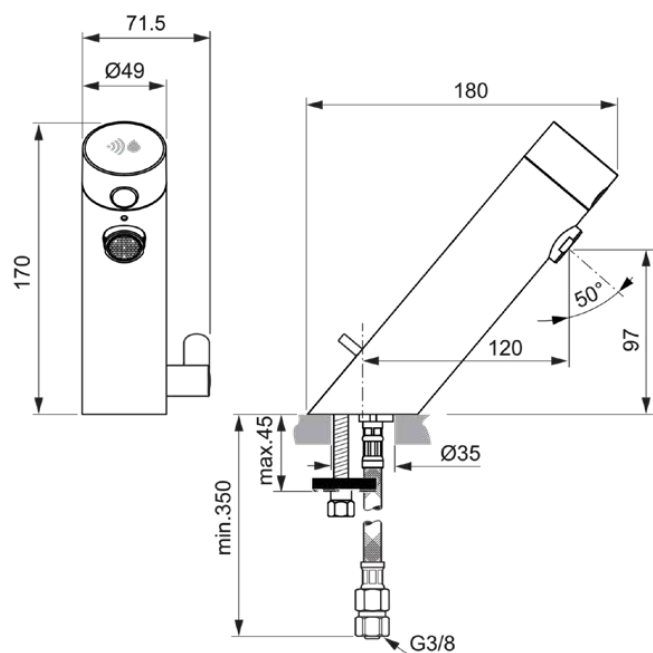

## A7559B3

Sensorflow NEW | Waschtischarmatur 71.5x180x170 mm, 120 mm vertikaler Abstand bis Mitte Auslauf in black onyx, 5 l/min (3 bar), ohne Ablaufgarnitur | Batteriebetrieben, EasyFix, Vollständig berührungslos, PVD Technologie

### Allgemeine Informationen

Produktkategorie:	Waschtischarmaturen
Produktart:	Waschtischarmatur
Marke:	Ideal Standard
Kollektion:	Sensorflow NEW
Designer:	Ideal Standard
Farbe:	B3 - Black Onyx
Oberflächenveredelung:	satin
Höhe (mm):	170
Breite (mm):	71.5
Ausladung (mm):	180
Befestigungsart:	EasyFix
Nettogewicht (kg):	1.68
EAN Code:	4015413352239