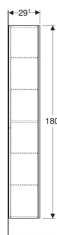

## Geberit ONE Hochschrank mit einer Tür

Beispielbild

### Eigenschaften

- FSC™ C134279 zertifiziert
- Wandhängend
- Mit einer Tür
- Tür mit Dämpfungsmechanismus
- Griffmulde oder Push-to-open-Mechanismus zum Öffnen
- Mit vier versetzbaren Glaseinlegeböden

### Technische Daten

Werkstoff | Hochverdichtete Dreischicht-Holzspanplatte