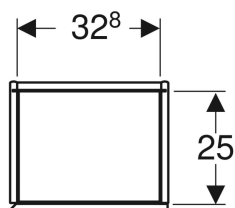

### Eigenschaften

- FSC™ C134279 zertifiziert
- Wandhängend
- Mit einer Tür
- Tür mit Dämpfungsmechanismus
- Griffmulde oder Push-to-open-Mechanismus zum Öffnen
- Mit vier versetzbaren Glaseinlegeböden