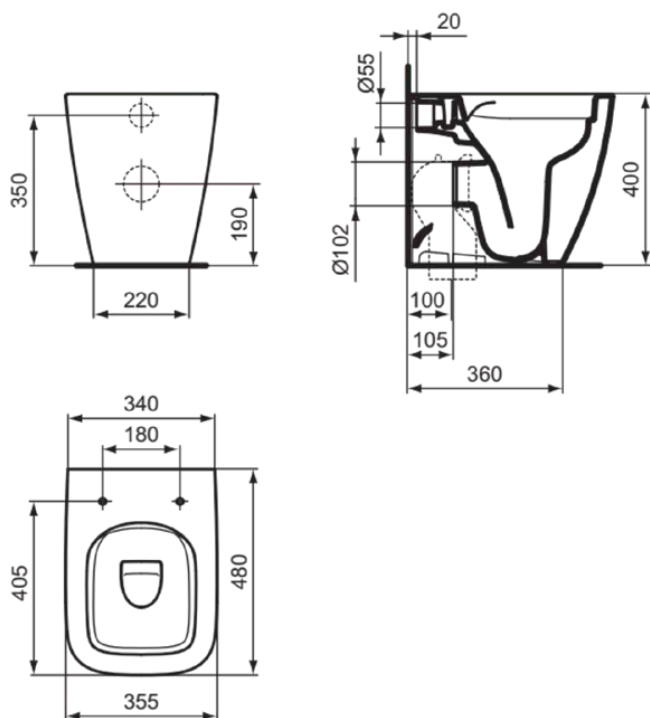

I.LIFE S

T459401

I.LIFE S | Stand-WC (rückseitig offen) 360x485x400 mm in weiß glänzend, CL1 Vollspülung 3.9 - 6 l/min, horizontaler Ablauf | CL1, CL2, Spülrandlose Spültechnologie RimLS+

Bild & Zeichnung

Allgemeine Informationen

Produktkategorie:	Toiletten
Produktart:	Stand-WC (rückseitig offen)
Marke:	Ideal Standard
Kollektion:	I.LIFE S
Designer:	Palomba Serafini Associati
Colour:	01 - Weiß Glänzend
Oberflächenveredelung:	glänzend
Maximale Höhe (mm):	400
Maximale Breite (mm):	360
Ausladung (mm):	485
Befestigungsart:	Befestigungsset
Nettogewicht (kg):	23.20
EAN Code:	8014140491767

Normen:	EN 997
Declaration of Performance classification (DoP):	CL1-6A/5A/4A+CL2

Produktspezifikationen

CL1 Vollspülung maximal (Liter):	6
CL1 Vollspülung minimal (Liter):	3.9
CL2 Vollspülung maximal (Liter):	6
Kindertoilette:	Nein
Farbcode:	01
Farbbeschreibung:	weiß glänzend
Verdeckte Befestigung:	Nein
Spülart:	Tiefspül-WC
Barrierefreies Produkt:	Nein
Material:	Keramik
Materialspezifikation:	Glasiertes Porzellan

I.LIFE S

T459401

I.LIFE S | Stand-WC (rückseitig offen) 360x485x400 mm in weiß glänzend, CL1 Vollspülung 3.9 - 6 l/min, horizontaler Ablauf | CL1, CL2, Spülrandlose Spültechnologie RimLS+

Produktspezifikationen