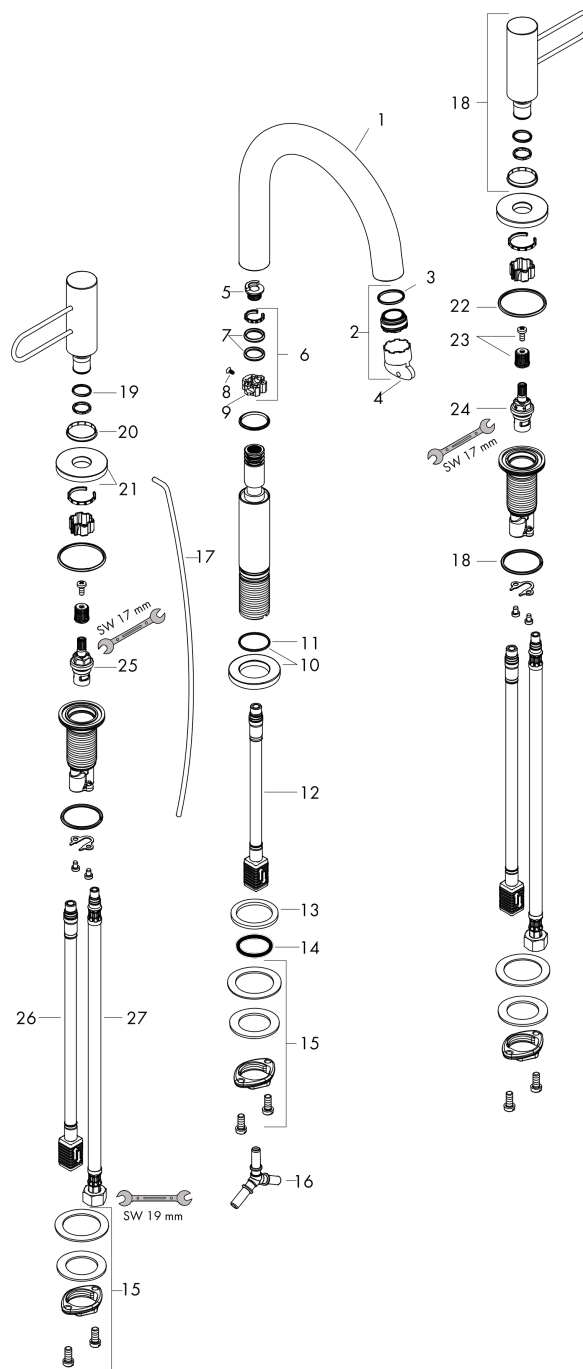

#### Merkmale

- besteht aus: 3-Loch Waschtischarmatur, Ablaufgarnitur
- ComfortZone 160
- Ausladung: 173 mm
- Auslaufhöhe: 157 mm
- Griffvariante: Bügelgriff
- Schwenkbereich 110°
- Strahlart: Normalstrahl
- maximale Durchflussmenge bei 3 bar: 5 l/min
- Keramikventile heiß/kalt 90°
- für Durchlauferhitzer geeignet
- Zugstangen-Ablaufgarnitur G 1¼
- Anschlussart: G ¾ Anschlussschläuche
- Anschlussgröße: DN15
- EU-Taxonomie: max. 6 l/min - wesentlicher Beitrag (SC) möglich
- DVGW DW6501CS0553
- P-IX 7292/IO

#### Maßzeichnung

**AXOR Uno**  
**3-Loch Waschtischarmatur 160 mit Bügelgriffen und Zugstangen-Ablaufgarnitur**  
 Oberfläche: **Chrom** Artikelnummer: **38054000**

## Explosionszeichnung

Baujahr: >04/17

### Ersatzteilliste

Baujahr: >04/17

Pos.		Artikelnummer	PG	VE
1	Auslauf kpl.	93149000	16	1
2	Luftsprudler M24x1 (5 l/min)	92895000	8	1
3	O-Ring 20x1,5	98197000	1	1
4	Montageschlüssel	95290000	3	1
5	Anschlagring Set (110° / 150°)	98486000	5	1
6	Dichtungsset	92646000	6	1
7	O-Ring 14x2,5	98189000	1	1
8	Schraube	97662000	3	1
9	Axialring	97558000	1	1
10	Rosette für Auslauf	92957000	10	1
11	O-Ring 25x1,5	98146000	1	1
12	Anschlussschlauch 200 mm M10x1	92913000	10	1
13	Flachdichtung	98749000	2	1
14	O-Ring 26x4	92191000	0	1
15	Schaftbefestigung kpl. (Ø 28)	92909000	9	1
16	Schlauchanschluswinkel	92905000	9	1
17	Zugstange	97158000	7	1
18	Griff	92958000	0	1
19	O-Ring 14x1,5	98201000	1	1
20	Farbring-Set, Kalt / Warm	96319000	3	1
21	Rosette für Griff	92956000	8	1
22	O-Ring 33x2,5	92907000	1	1
23	Schnappeinsatz mit Schraube	98932000	5	1
24	Absperreinheit links schließend	95366000	9	1
25	Absperreinheit rechts schließend	98817000	8	1
26	Anschlussschlauch 450 mm M8x0,75 G3/8	97206000	8	1
27	Anschlussschlauch 400 mm M10x1	92914000	11	1
a	Ablaufventil	94139000	98	1