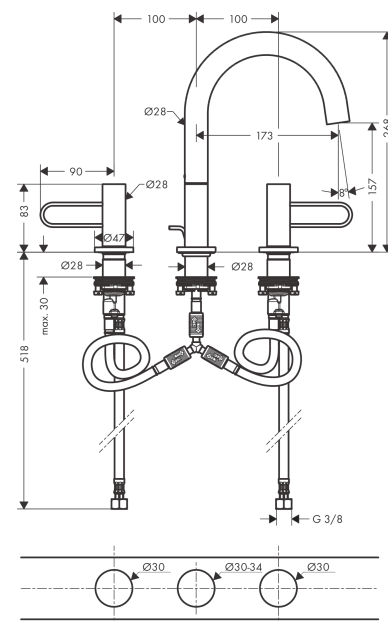

### 3-Loch Waschtischarmatur 160 mit Bügelgriffen und Zugstangen-Ablaufgarnitur

Oberfläche: **Chrom** Artikelnummer: **38054000**

#### Merkmale

- besteht aus: 3-Loch Waschtischarmatur, Ablaufgarnitur
- ComfortZone 160
- Ausladung: 173 mm
- Auslaufhöhe: 157 mm
- Griffvariante: Bügelgriff
- Schwenkbereich 110°
- Strahlart: Normalstrahl
- maximale Durchflussmenge bei 3 bar: 5 l/min
- Keramikventile heiß/kalt 90°
- für Durchlauferhitzer geeignet
- Zugstangen-Ablaufgarnitur G 1¼
- Anschlussart: G ¾ Anschlussschläuche
- Anschlussgröße: DN15
- EU-Taxonomie: max. 6 l/min - wesentlicher Beitrag (SC) möglich
- DVGW DW6501CS0553
- P-IX 7292/IO

#### Maßzeichnung

**AXOR Uno**  
**3-Loch Waschtischarmatur 160 mit Bügelgriffen und Zugstangen-Ablaufgarnitur**  
 Oberfläche: **Chrom** Artikelnummer: **38054000**