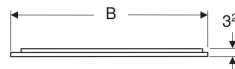

Geberit Option Plus Square Lichtspiegel mit direkter und indirekter Beleuchtung

Beispielbild

Eigenschaften

- Passend zu allen Badezimmerserien
- LED-Beleuchtung
- Direkte und indirekte Beleuchtung, stufenlos dimmbar
- Touch-Sensorschalter für die Beleuchtung, mit Orientierungslicht
- Mit Memoryfunktion für die Beleuchtung
- Orientierungslicht deaktivierbar
- Beheizte Rückseite gegen Beschlagen des Spiegels
- Touch-Sensorschalter für die Spiegelheizung, mit rotem Indikationslicht
- Automatisches Ausschalten der Antibeschlagheizung nach 30 Minuten
- Mit Geberit Aufhängung FlexInstall

Technische Daten

Schutzart	IP44
Schutzklasse	I
Nennspannung	220-240 V AC
Netzfrequenz	50/60 Hz
Betriebsspannung	24 V DC
Werkstoff	Aluminium
Energieeffizienzklasse Lichtquelle	F
Lichtfarbe	3000 K
Lebensdauer LED-Beleuchtung	>72'000 h L70B50
Farbwiedergabeindex	>80
Standardabweichung des Farbabgleichs	3 SDCM

Lieferumfang

- Spiegel

- Befestigungsmaterial

Art.-Nr.	Farbe / Oberfläche	B	B1	H	H1	T	Leistungsaufnahme	Leistungsaufnahme Spiegelheizung	Lichtstrom (max./oben/ unten)	Lichtstrom oben	Lichtstrom unten	VE 1
502.784.14.1	schwarz matt / Aluminium eloxiert	105 cm	75 cm	70 cm	38.5 cm	3.2 cm	45 W	53.5 W	5700 lm	4600 lm	1100 lm	1 St.