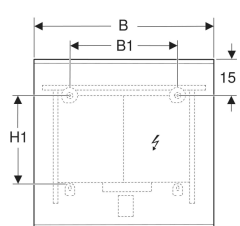

Eigenschaften

- Passend zu allen Badezimmerserien
- LED-Beleuchtung
- Direkte und indirekte Beleuchtung, stufenlos dimmbar
- Touch-Sensorschalter für die Beleuchtung, mit Orientierungslicht
- Mit Memoryfunktion für die Beleuchtung
- Orientierungslicht deaktivierbar
- Beheizte Rückseite gegen Beschlagen des Spiegels
- Touch-Sensorschalter für die Spiegelheizung, mit rotem Indikationslicht
- Automatisches Ausschalten der Antibeschlagheizung nach 30 Minuten
- Mit Geberit Aufhängung FlexInstall

Technische Daten

Schutzart	IP44
Schutzklasse	I
Nennspannung	220-240 V AC
Netzfrequenz	50/60 Hz
Betriebsspannung	24 V DC
Werkstoff	Aluminium
Energieeffizienzklasse Lichtquelle	F
Lichtfarbe	3000 K
Lebensdauer LED-Beleuchtung	>72'000 h L70B50
Farbwiedergabeindex	>80
Standardabweichung des Farbabgleichs	3 SDCM

Lieferumfang

- Spiegel

- Befestigungsmaterial

Art.-Nr.	Farbe / Oberfläche	B	B1	H	H1	T	Leistungsaufnahme	Leistungsaufnahme Spiegelheizung	Lichtstrom (max./oben/ unten)	Lichtstrom oben	Lichtstrom unten	VE 1
502.784.14.1	schwarz matt / Aluminium eloxiert	105 cm	75 cm	70 cm	38.5 cm	3.2 cm	45 W	53.5 W	5700 lm	4600 lm	1100 lm	1 St.