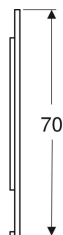

Geberit Option Plus Square Lichtspiegel mit direkter und indirekter Beleuchtung

Beispielbild

Eigenschaften

- Passend zu allen Badezimmerserien
- LED-Beleuchtung
- Direkte und indirekte Beleuchtung, stufenlos dimmbar
- Touch-Sensorschalter für die Beleuchtung, mit Orientierungslicht
- Mit Memoryfunktion für die Beleuchtung
- Orientierungslicht deaktivierbar
- Beheizte Rückseite gegen Beschlagen des Spiegels
- Touch-Sensorschalter für die Spiegelheizung, mit rotem Indikationslicht
- Automatisches Ausschalten der Antibeschlagheizung nach 30 Minuten
- Mit Geberit Aufhängung FlexInstall

Technische Daten

Schutzart	IP44
Schutzklasse	I
Nennspannung	220-240 V AC
Netzfrequenz	50/60 Hz
Betriebsspannung	24 V DC
Werkstoff	Aluminium
Energieeffizienzklasse Lichtquelle	F
Lichtfarbe	3000 K
Lebensdauer LED-Beleuchtung	>72'000 h L70B50
Farbwiedergabeindex	>80
Standardabweichung des Farbabgleichs	3 SDCM

Lieferumfang

- Spiegel

- Befestigungsmaterial

Art.-Nr.	Farbe / Oberfläche	B	B1	H	H1	T	Leistungsaufnahme	Leistungsaufnahme Spiegelheizung	Lichtstrom (max./oben/ unten)	Lichtstrom oben	Lichtstrom unten	VE 1
502.784.14.1	schwarz matt / Aluminium eloxiert	105 cm	75 cm	70 cm	38.5 cm	3.2 cm	45 W	53.5 W	5700 lm	4600 lm	1100 lm	1 St.