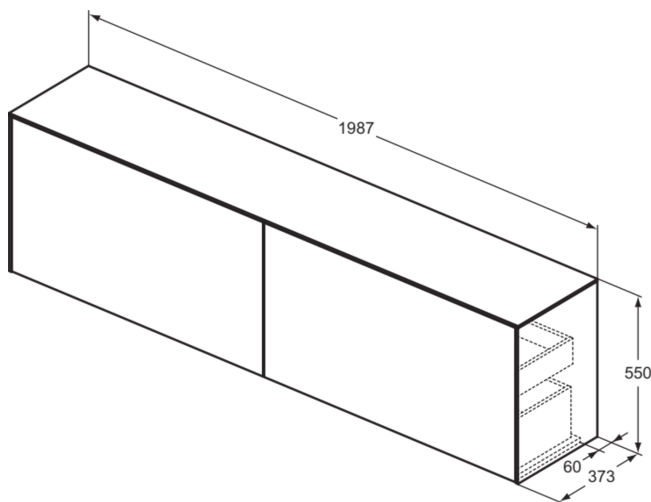

## T4332Y6

CONCA | Waschtisch-Unterschrank 1987x373x550 mm in eiche hell furnier, 4 Schubladen | Vollauszug, Push-to-open, SoftClosing, Vormontiert, Nachhaltig gewonnenes Holz, Echtholz furnier

### Allgemeine Informationen

|                        |                            |
|------------------------|----------------------------|
| Produktkategorie:      | Möbel                      |
| Produktart:            | Waschtisch-Unterschrank    |
| Marke:                 | Ideal Standard             |
| Kollektion:            | CONCA                      |
| Designer:              | Palomba Serafini Associati |
| Colour:                | Y6 - Eiche Hell Furnier    |
| Oberflächenveredelung: | Matt                       |
| Maximale Höhe (mm):    | 550                        |
| Maximale Breite (mm):  | 1987                       |
| Ausladung (mm):        | 373                        |
| Befestigungsart:       | Befestigungsset            |
| Nettogewicht (kg):     | 77.50                      |
| EAN Code:              | 8014140464686              |