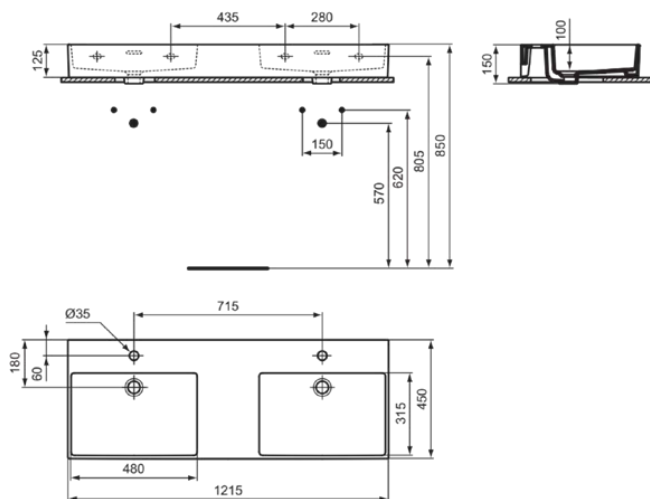

EXTRA

R0539MA

EXTRA | Doppel- Waschtisch 1215x450x150 mm in weiß, 2 Hahnlöcher, mit Überlauf | Platzsparender Waschtisch, IdealPlus

Bild & Zeichnung

Allgemeine Informationen

Produktkategorie:	Waschtische
Produktart:	Waschtisch
Marke:	Ideal Standard
Kollektion:	EXTRA
Designer:	Palomba Serafini Associati
Farbe:	MA - Weiß
Oberflächenveredelung:	glänzend
Höhe (mm):	150
Breite (mm):	1215
Ausladung (mm):	450
Befestigungsart:	Befestigungsschrauben
Nettogewicht (kg):	29.50
EAN Code:	3391500592469

Features

Platzsparender Waschtisch

IdealPlus

Produktstandards & Zertifikate

Normen:	EN 14688
---------	----------

Produktspezifikationen

Farbcode:	MA
Farbbeschreibung:	weiß
Eckmodell:	Nein
IdealPlus Technologie:	Ja
Geschliffene Rückseite(n):	Nein
Geschliffene Unterseite:	Nein
Barrierefreies Produkt:	Nein
Mit Kettenöse:	Nein
Material:	Keramik
Materialspezifikation:	Feinfeuerton
Anzahl von Hahnlöchern je Waschbecken:	1
Anzahl von Waschbecken:	2
Sichtbarer Überlauf:	Ja
PVD Technologie:	Nein
Pladsbesparende model:	Nein
Ablagefläche:	Hinten / Mitte
Oberflächenveredelung:	glänzend
Position des Hahnlochs:	links / rechts
Form des Überlaufs:	Geschlitzt
Mit Rückwand:	Nein
Mit Verschlussstopfen:	Nein

EXTRA

R0539MA

EXTRA | Doppel- Waschtisch 1215x450x150 mm in weiß, 2 Hahnlöcher, mit Überlauf | Platzsparender Waschtisch, IdealPlus

Produktspezifikationen

Mit Überlauf:	Ja
Mit Siphon:	Nein
Befestigungsart:	Befestigungsschrauben
Montageart:	wandhängend