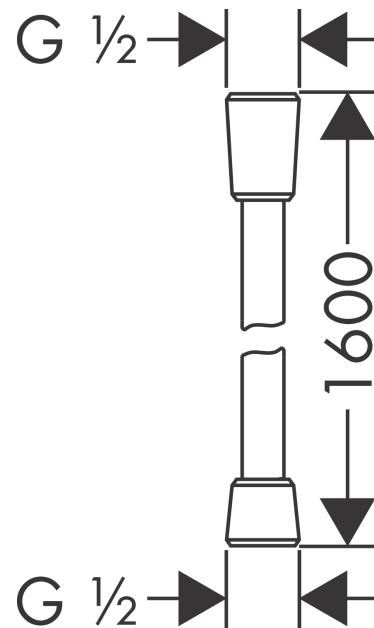

Isiflex

Brauseschlauch 160 cm

Oberfläche: **Weiß** Artikelnummer: **28276450**

Beschreibung

Merkmale

- hochwertiger Kunststoffschlauch
- reinigungsfreundliche Kunststoffhülle
- Schlauchlänge: 1,60 m
- brauseseitiger Drehwirbel gegen lästiges Verdrehen des Brauseschlauches
- knickgeschützt
- Mutter Brauseschlauch: beidseitig konische Mutter
- Anschlussgewinde: G ½

Designpreise

reddot winner 2020

reddot winner 2021

Produktabbildung

Maßzeichnung

Isiflex

Brauseschlauch 160 cm

Oberfläche: Weiß Artikelnummer: 28276450

Explosionszeichnung

Baujahr: >12/00

Isiflex
Brauseschlauch 160 cm
 Oberfläche: **Weiß** Artikelnummer: **28276450**

Ersatzteilliste

Baujahr: >12/00

Pos.	Beschreibung	Artikelnummer	PG	VE
1	Dichtung	98058000	1	1