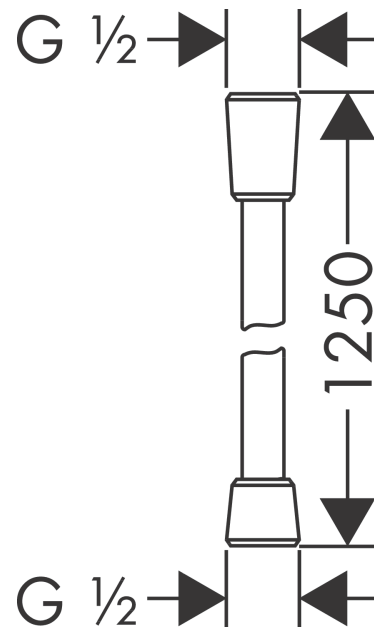

Isiflex

Brauseschlauch 125 cm

Oberfläche: **Brushed Bronze** Artikelnummer: **28272140**

Beschreibung

Merkmale

- hochwertiger Kunststoffschlauch
- reinigungsfreundliche Kunststoffhülle
- Schlauchlänge: 1,25 m
- brauseseitiger Drehwirbel gegen lästiges Verdrehen des Brauseschlauches
- knickgeschützt
- Mutter Brauseschlauch: beidseitig konische Mutter
- Anschlussgewinde: G 1/2
- DVGW NW-6518CQ0363

Designpreise

Zertifikate / Nachhaltigkeit

Produktabbildung

Maßzeichnung

Isiflex

Brauseschlauch 125 cm

Oberfläche: **Brushed Bronze** Artikelnummer: **28272140**

Explosionszeichnung

Baujahr: >11/16

Isiflex
Brauseschlauch 125 cm
 Oberfläche: **Brushed Bronze** Artikelnummer: **28272140**

Ersatzteilliste

Baujahr: >11/16

Pos.	Beschreibung	Artikelnummer	PG	VE
1	Dichtung	98058000	1	1