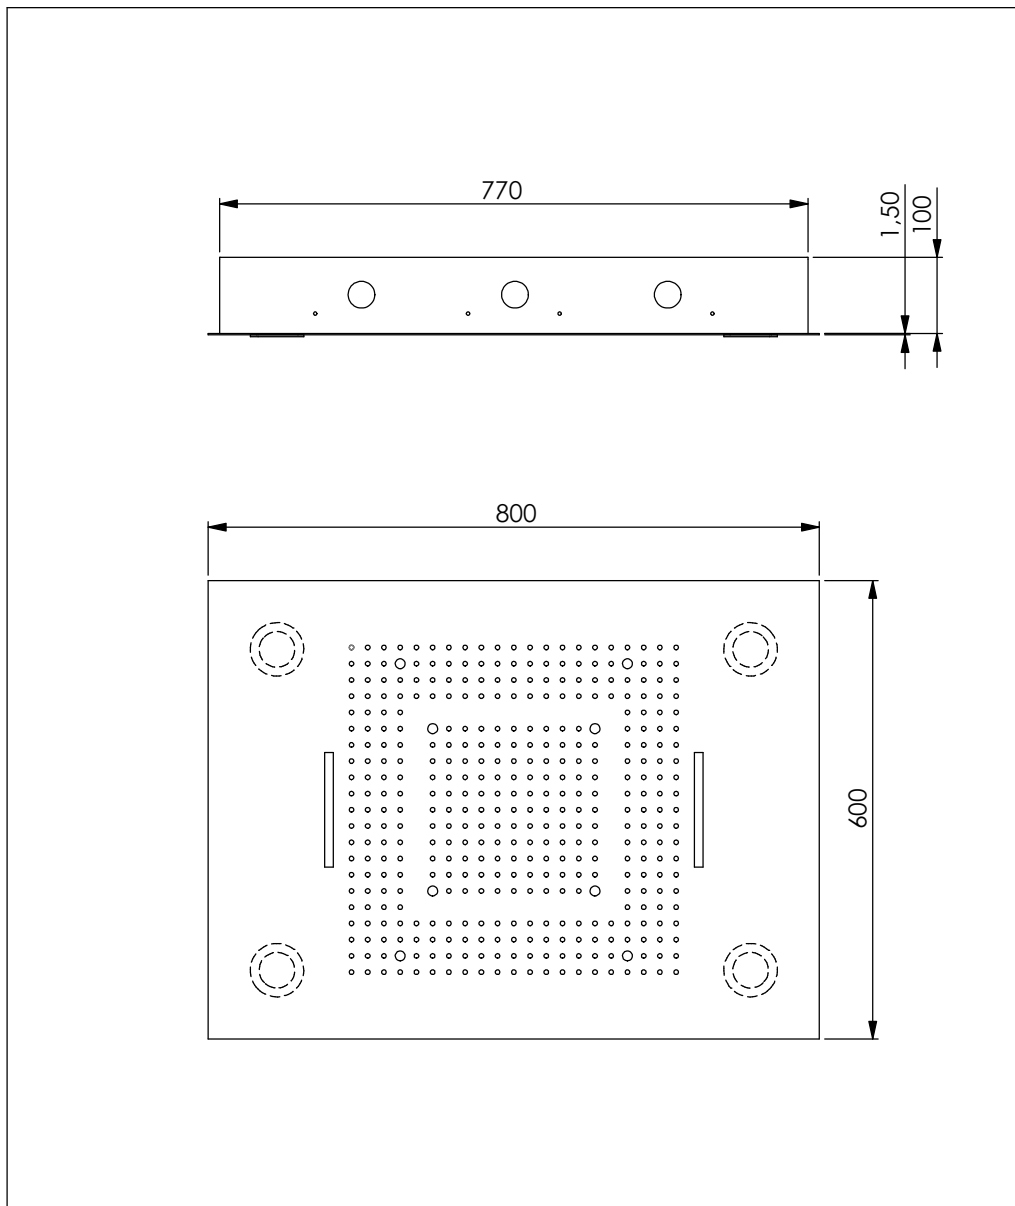

STEINBERG

Sensual Rain Regenpaneel

Art.Nr. 390 6831 / 6832

Technische Zeichnung

Installation

1

2

3

Installation

4

5

6

Installation

7

nur bei 390 6832 / only at 390 6832

7.1