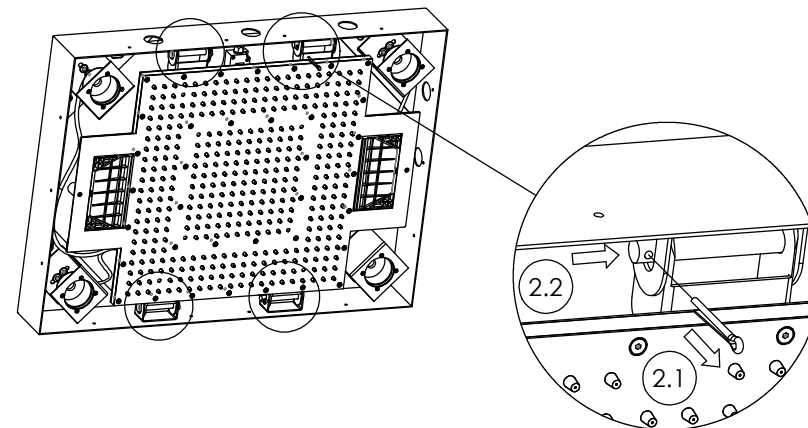

STEINBERG

Sensual Rain Regenpaneel

Art.Nr. 390 6831 / 6832

Technische Zeichnung

Installation

1

2

3

Installation

4

5

6

Installation

7

nur bei 390 6832 / only at 390 6832

7.1