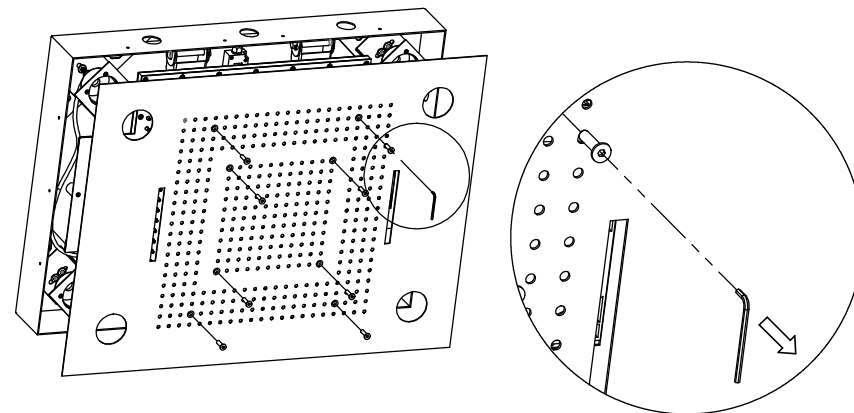

STEINBERG

Sensual Rain Regenpaneel

Art.Nr. 390 6831 / 6832

Technische Zeichnung

Installation

1

2

3