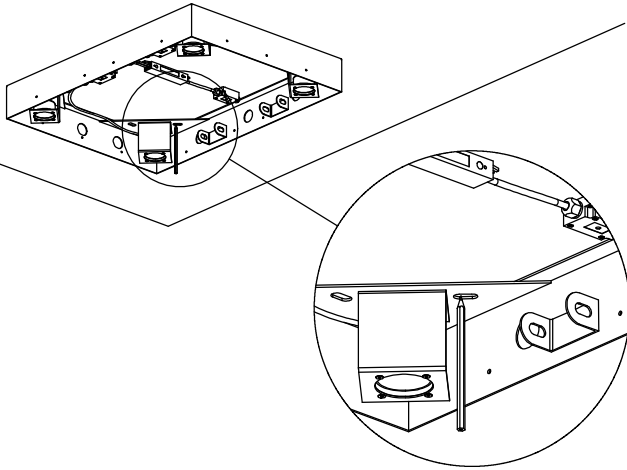

Installation

4