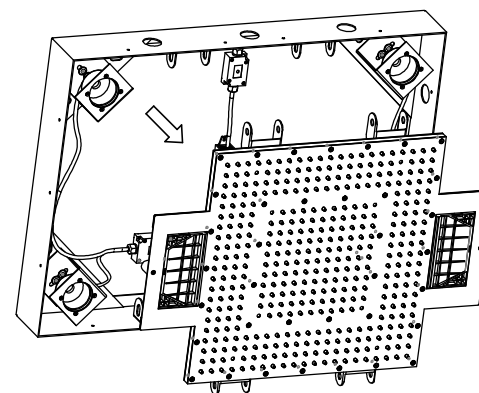

STEINBERG

Sensual Rain Regenpaneel

Art.Nr. 390 6831 / 6832

Technische Zeichnung

Installation

1

2

3

Installation

4

5

6

Installation

7

nur bei 390 6832 / only at 390 6832

7.1

nur bei 390 6832 / only at 390 6832

Die LED-Beleuchtung kann ausschließlich nur über einen Lichtschalter betätigt werden

The LED lighting can only be operated via a light switch

12

13

nur bei 390 6832 / only at 390 6832