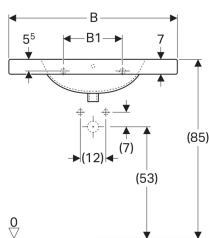

Geberit Preciosa Waschtisch mit Ablagefläche

Beispielbild

Eigenschaften

- Abgesenkte Hahnlochbank
- Mit Ablagefläche

Technische Daten

Werkstoff

Sanitärkeramik

Art.-Nr.	Farbe / Oberfläche	Hahnloch	Überlauf	B	B1	B2	H	T	VE1
253220000	weiß	ohne	sichtbar	60 cm	28 cm	30 cm	20 cm	55 cm	1 St.

Zubehör

- Geberit Tauchrohrsiphon für Waschbecken, Abgang horizontal
- Geberit Tauchrohrgeruchsverschluss für Waschbecken, Abgang horizontal
- Geberit Tauchrohrgeruchsverschluss für Waschbecken, Raumsparmodell, Abgang horizontal
- Geberit Tauchrohrsiphon für Waschbecken, Anschluss BSP, Abgang horizontal oder vertikal
- Befestigungsset für Geberit Waschtische