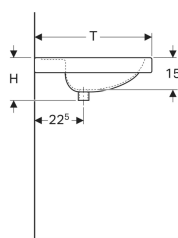

Geberit Preciosa Waschtisch mit Ablagefläche

Beispielbild

Eigenschaften

- Abgesenkte Hahnlochbank
- Mit Ablagefläche

Technische Daten

Werkstoff

Sanitärkeramik

Art.-Nr.	Farbe / Oberfläche	Hahnloch	Überlauf	B	B1	B2	H	T	VE1
253220000	weiß	ohne	sichtbar	60 cm	28 cm	30 cm	20 cm	55 cm	1 St.

Zubehör

- Geberit Tauchrohrsiphon für Waschbecken, Abgang horizontal
- Geberit Tauchrohrgeruchsverschluss für Waschbecken, Abgang horizontal
- Geberit Tauchrohrgeruchsverschluss für Waschbecken, Raumsparmodell, Abgang horizontal
- Geberit Tauchrohrsiphon für Waschbecken, Anschluss BSP, Abgang horizontal oder vertikal
- Befestigungsset für Geberit Waschtische