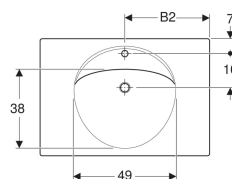

Geberit Preciosa Waschtisch mit Ablagefläche

Beispielbild

Eigenschaften

- Abgesenkte Hahnlochbank
- Mit Ablagefläche

Technische Daten

Werkstoff

Sanitärkeramik

Art.-Nr.	Farbe / Oberfläche	Hahnloch	Überlauf	B	B1	B2	H	T	VE1
253220000	weiß	ohne	sichtbar	60 cm	28 cm	30 cm	20 cm	55 cm	1 St.