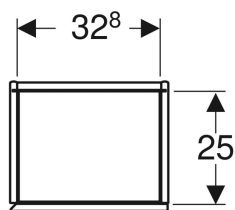

Geberit Hochschrank mit einer Tür

Beispielbild

Verwendungszwecke

- Für Serien Geberit ONE, Acanto, iCon und VariForm

Eigenschaften

- FSC™ C134279 zertifiziert
- Wandhängend
- Mit einer Tür
- Tür mit Dämpfungsmechanismus

- Griffmulde oder Push-to-open-Mechanismus zum Öffnen
- Mit vier versetzbaren Glaseinlegeböden
- Mit einem festen Einlegeboden
- Anschlagseite links oder rechts
- Feuchtigkeitsbeständig
- Vormontiert geliefert

Technische Daten

Werkstoff | Hochverdichtete Dreischicht-Holzspanplatte

Lieferumfang

- Hochschrank
- 4 Glaseinlegeböden

- Befestigungsmaterial

Art.-Nr.	Farbe / Oberfläche	B	H	T	VE1
502.316.JK.1	Korpus und Front: lava / lackiert matt	36 cm	180 cm	29.1 cm	1 St.