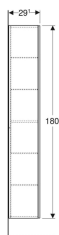

Geberit Hochschrank mit einer Tür

Beispielbild

Verwendungszwecke

- Für Serien Geberit ONE, Acanto, iCon und VariForm

Eigenschaften

- FSC™ C134279 zertifiziert
- Wandhängend
- Mit einer Tür
- Tür mit Dämpfungsmechanismus

- Griffmulde oder Push-to-open-Mechanismus zum Öffnen
- Mit vier versetzbaren Glaseinlegeböden
- Mit einem festen Einlegeboden
- Anschlagseite links oder rechts
- Feuchtigkeitsbeständig
- Vormontiert geliefert

Technische Daten

Werkstoff | Hochverdichtete Dreischicht-Holzspanplatte

Lieferumfang

- Hochschrank
- 4 Glaseinlegeböden

- Befestigungsmaterial

Art.-Nr.	Farbe / Oberfläche	B	H	T	VE1
502.316.JK.1	Korpus und Front: lava / lackiert matt	36 cm	180 cm	29.1 cm	1 St.