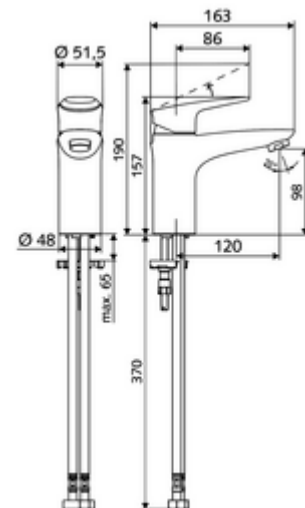

## Waschtisch-Armatur MODUS EH-T HD-M - Hochdruck Mischwasser, ThermoProtect-Kartusche

Kompakte Einhebelmischer-Armatur mit Designhebel.

### Lieferumfang

- Einhebel-Einlocharmatur
  - Einhebelmischer
  - ThermoProtect Keramikkartusche mit Temperatursperre 38° C, Verbrühungsschutz bei Ausfall der Kaltwasserversorgung
  - Strahlregler
- 2 flexible Anschlussschläuche Clean-Fix S G 3/8 IG x 440 mm, mit integrierten Rückflussverhinderer (RV, EN 1717: EB) und Vorfilter
- Befestigungsmaterial für Waschtischmontage

### Technische Daten

- Durchfluss: max. 5 l/min druckunabhängig
- Fließdruck: 1,0 - 5,0 bar
- Max. Ruhedruck: 8 bar
- Max. Betriebstemperatur: 70 °C
- Max. Auslauftemperatur: 38 °C
- Werkstoff: Betätigung Zinkdruckguss; Gehäuse Messing konform TrinkwV
- Oberfläche: chrom
- Anschluss: 2x G 3/8 IG
- Zertifikate: P-IX 29002/IO, DIN-DVGW, Belgaqua
- Geräuschklasse: I
- Durchflussklasse: O