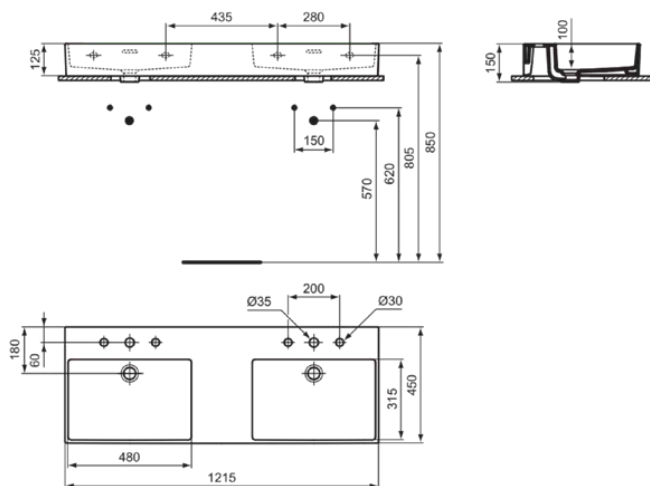

EXTRA

R0560MA

EXTRA | Doppel- Waschtisch 1215x450x150 mm in weiß, 6 Hahnlöcher, mit Überlauf | Platzsparender Waschtisch, IdealPlus

Bild & Zeichnung

Allgemeine Informationen

Produktkategorie:	Waschtische
Produktart:	Waschtisch
Marke:	Ideal Standard
Kollektion:	EXTRA
Designer:	Palomba Serafini Associati
Farbe:	MA - Weiß
Oberflächenveredelung:	glänzend
Höhe (mm):	150
Breite (mm):	1215
Ausladung (mm):	450
Befestigungsart:	Befestigungsschrauben
Nettogewicht (kg):	29.50
EAN Code:	3391500592933

Features

Platzsparender Waschtisch

IdealPlus

Produktstandards & Zertifikate

Normen:	EN 14688
---------	----------

Produktspezifikationen

Farbcode:	MA
Farbbeschreibung:	weiß
Eckmodell:	Nein
IdealPlus Technologie:	Ja
Geschliffene Rückseite(n):	Nein
Geschliffene Unterseite:	Ja
Barrierefreies Produkt:	Nein
Mit Kettenöse:	Nein
Material:	Keramik
Materialspezifikation:	Feinfeuerton
Anzahl von Hahnlöchern je Waschbecken:	3
Anzahl von Waschbecken:	2
Sichtbarer Überlauf:	Ja
PVD Technologie:	Nein
Pladsbesparende model:	Nein
Ablagefläche:	Hinten / Mitte
Oberflächenveredelung:	glänzend
Position des Hahnlochs:	links / rechts
Form des Überlaufs:	Geschlitzt
Mit Rückwand:	Nein
Mit Verschlussstopfen:	Nein

EXTRA

R0560MA

EXTRA | Doppel- Waschtisch 1215x450x150 mm in weiß, 6 Hahnlöcher, mit Überlauf | Platzsparender Waschtisch, IdealPlus

Produktspezifikationen

Mit Überlauf:	Ja
Mit Siphon:	Nein
Befestigungsart:	Befestigungsschrauben
Montageart:	wandhängend