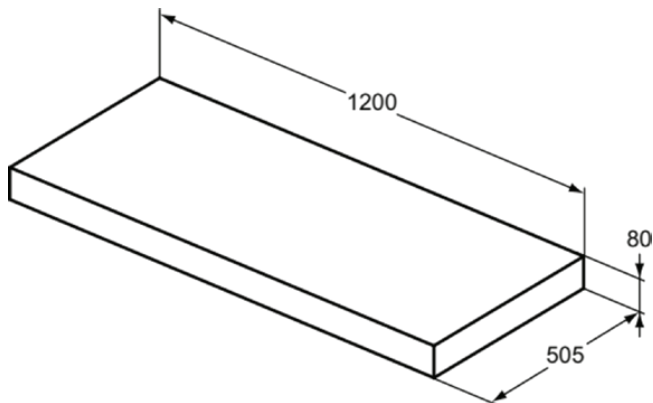

CONCA

T3952Y5

CONCA | Konsole 1200x505x80 mm in walnuss dunkel dekor | Nachhaltig gewonnenes Holz, Echtholz furnier

Bild & Zeichnung

Allgemeine Informationen

Produktkategorie:	Möbel
Produktart:	Konsole
Marke:	Ideal Standard
Kollektion:	CONCA
Colour:	Y5 - Walnuss Dunkel Dekor
Oberflächenveredelung:	Matt
Maximale Höhe (mm):	80
Maximale Breite (mm):	1200
Ausladung (mm):	505
Nettogewicht (kg):	11.50
EAN Code:	8014140461494