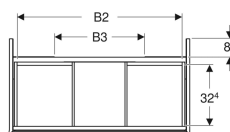

Geberit ONE Unterschrank für Waschtisch, mit zwei Schubladen

Beispielbild

Eigenschaften

- FSC™ C134279 zertifiziert
- Wandhängend
- Komplett nutzbarer Stauraum in oberer Schublade
- Mit zwei Schubladen
- Push-to-open-Mechanismus zum Öffnen
- Schublade mit Selbsteinzug

- Feuchtigkeitsbeständig
- Vormontiert geliefert

Technische Daten

Werkstoff	Hochverdichtete Dreischicht-Holzspanplatte
Maximale Schubladenbelastung	30 kg

Lieferumfang

- Unterschrank für Waschtisch
- Befestigungsmaterial

Art.-Nr.	Farbe / Oberfläche	B	B1	B2	B3	Breite Waschtisch	H	T	VE1
505.263.00.3	lava / lackiert matt	88.8 cm	83.4 cm	81.3 cm	44.8 cm	90 cm	50.4 cm	47 cm	1 St.

Zubehör

- Geberit Set Schubladeneinsätze für obere Schublade
- Geberit Lichtleiste für Schublade, links und rechts, Länge 35 cm
- Geberit Steckdosenelement
- Geberit Steckdosenelement mit ComfortLight-Modul