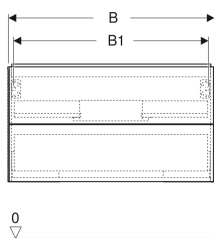

Geberit ONE Unterschrank für Waschtisch, mit zwei Schubladen

Beispielbild

Eigenschaften

- FSC™ C134279 zertifiziert
- Wandhängend
- Komplett nutzbarer Stauraum in oberer Schublade
- Mit zwei Schubladen
- Push-to-open-Mechanismus zum Öffnen
- Schublade mit Selbsteinzug

- Feuchtigkeitsbeständig
- Vormontiert geliefert

Technische Daten

Werkstoff	Hochverdichtete Dreischicht-Holzspanplatte
Maximale Schubladenbelastung	30 kg

Lieferumfang

- Unterschrank für Waschtisch
- Befestigungsmaterial

Art.-Nr.	Farbe / Oberfläche	B	B1	B2	B3	Breite Waschtisch	H	T	VE1
505.263.00.3	lava / lackiert matt	88.8 cm	83.4 cm	81.3 cm	44.8 cm	90 cm	50.4 cm	47 cm	1 St.

Zubehör

- Geberit Set Schubladeneinsätze für obere Schublade
- Geberit Lichtleiste für Schublade, links und rechts, Länge 35 cm
- Geberit Steckdosenelement
- Geberit Steckdosenelement mit ComfortLight-Modul