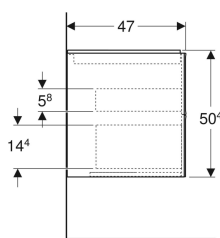

Geberit ONE Unterschrank für Waschtisch, mit zwei Schubladen

Beispielbild

Eigenschaften

- FSC™ C134279 zertifiziert
- Wandhängend
- Komplett nutzbarer Stauraum in oberer Schublade
- Mit zwei Schubladen
- Push-to-open-Mechanismus zum Öffnen
- Schublade mit Selbsteinzug

- Feuchtigkeitsbeständig
- Vormontiert geliefert

Technische Daten

Werkstoff	Hochverdichtete Dreischicht-Holzspanplatte
Maximale Schubladenbelastung	30 kg

Lieferumfang

- Unterschrank für Waschtisch
- Befestigungsmaterial

Art.-Nr.	Farbe / Oberfläche	B	B1	B2	B3	Breite Waschtisch	H	T	VE1
505.263.00.3	lava / lackiert matt	88.8 cm	83.4 cm	81.3 cm	44.8 cm	90 cm	50.4 cm	47 cm	1 St.

Zubehör

- Geberit Set Schubladeneinsätze für obere Schublade
- Geberit Lichtleiste für Schublade, links und rechts, Länge 35 cm
- Geberit Steckdosenelement
- Geberit Steckdosenelement mit ComfortLight-Modul