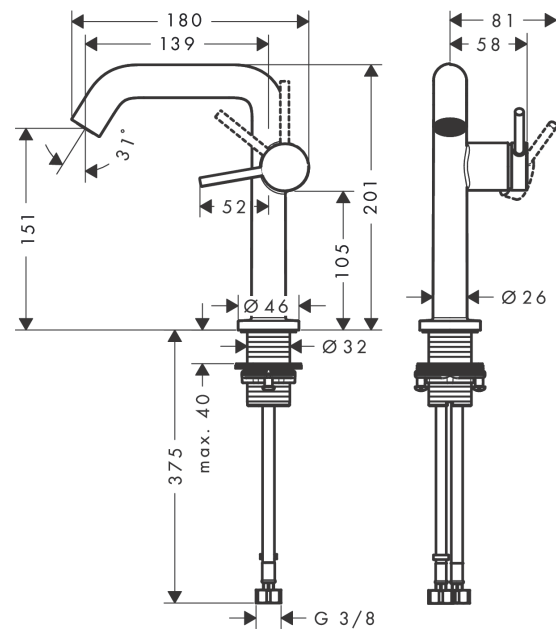

Tecturis S

Einhebel-Waschtischmischer 150 Fine CoolStart EcoSmart+ ohne Ablaufgarnitur

Oberfläche: **Mattweiß** Artikelnummer: **73341700**

Beschreibung

Merkmale

- ComfortZone 150
- Ausladung: 139 mm
- Auslaufhöhe: 151 mm
- Griffvariante: Hebelgriff
- Strahlart: Normalstrahl
- maximale Durchflussmenge bei 3 bar: 4 l/min
- Keramikmischsystem
- für Durchlauferhitzer geeignet
- Anschlussart: G $\frac{3}{8}$ Anschlussschläuche
- Anschlussgröße: DN15
- Kaltwasser in Griff-Grundstellung
- EU-Taxonomie: max. 6 l/min - wesentlicher Beitrag (SC) möglich
- PA-IX 38577/IO

Technologie

Designpreise

Produktabbildung

Maßzeichnung

Tecturis S

Einhebel-Waschtismischer 150 Fine CoolStart EcoSmart+ ohne Ablaufgarnitur

Oberfläche: **Mattweiß** Artikelnummer: **73341700**

Durchflussdiagramm