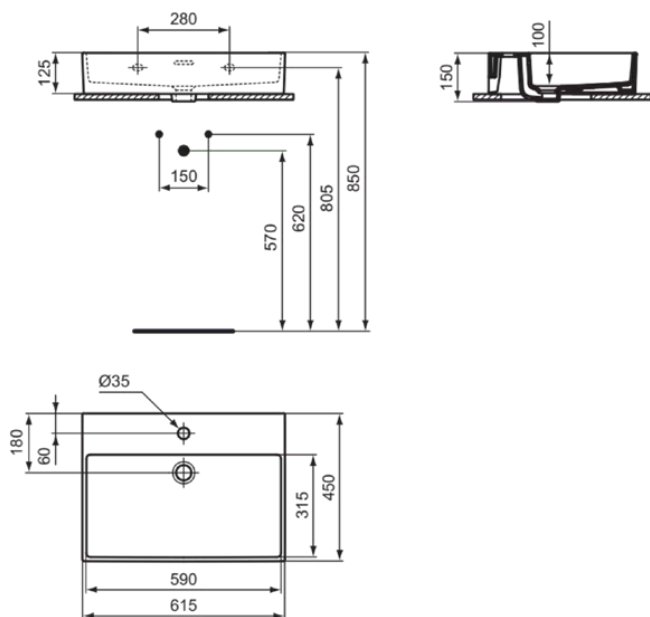

## R0542MA

EXTRA | Waschtisch 615x450x150 mm in weiß, 1 Hahnloch, mit Überlauf | Platzsparender Waschtisch, IdealPlus

### Allgemeine Informationen

Produktkategorie:	Waschtische
Produktart:	Waschtisch
Marke:	Ideal Standard
Kollektion:	EXTRA
Designer:	Palomba Serafini Associati
Farbe:	MA - Weiß
Oberflächenveredelung:	glänzend
Höhe (mm):	150
Breite (mm):	615
Ausladung (mm):	450
Befestigungsart:	Befestigungsschrauben
Nettogewicht (kg):	15.10
EAN Code:	3391500592537