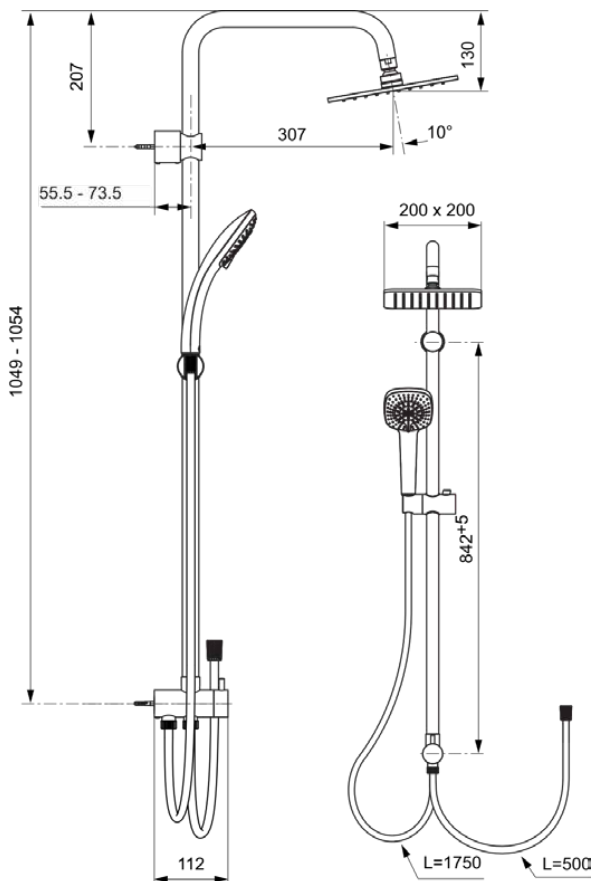

IDEALRAIN

A5862AA

IDEALRAIN | Duschsystem AP 200x462.5x1049 mm in chrom, 11.0 l/min (3 bar)

Bild & Zeichnung

Allgemeine Informationen

Produktkategorie:	Duschsysteme
Produktart:	Duschsystem AP
Marke:	Ideal Standard
Kollektion:	IDEALRAIN
Designer:	Artefakt
Colour:	AA - Chrom
Oberflächenveredelung:	glänzend
Höhe (mm):	1049 - 1054
Breite (mm):	200
Ausladung (mm):	462.5 - 480.5
Befestigungsart:	Befestigungsschrauben
Nettogewicht (kg):	4.80
EAN Code:	4015413327763

Im Lieferumfang enthaltene Produkte

B0003AA:	IDEALRAIN Multi-Funktionshandbrause 100x245 mm in chrom, 8 l/min (3 bar)
BE175AA:	IDEALRAIN Brauseschlauch 1750 mm in chrom
A962755AA:	MULTI SUITES - SPARE PARTS Brauseschlauch 500 mm in chrom
B0024AA:	IDEALRAIN Kopfbrause 200x52x200 mm in chrom, 12 l/min (3 bar)

Einstellbare Befestigungspunkte:	Ja
Farbcode:	AA
Farbbeschreibung:	chrom
Cool Body Technologie:	Nein
Einstellbar Spülzeit:	Nein
Höhenverstellbare Handbrause:	Ja
Griffposition:	Vorderseite
Tiefenverstellbare Kopfbrause:	Nein
Material:	Metall
Maximaler Durchfluss bei 3 bar (l/min):	11.0
Maximaler Durchfluss bei 3 bar (l/min) für alle Auslässe:	8/11

IDEALRAIN

A5862AA

IDEALRAIN | Duschesystem AP 200x462.5x1049 mm in chrom, 11.0 l/min (3 bar)

Produktspezifikationen

Durchfluss bei 3 bar (l) - Handbrause:	8
Durchfluss bei 3 bar (l) - Kopfbrause:	11
Betriebs-Höchstdruck (bar):	10
Betriebs-Mindestdruck (bar):	0.5
PVD Technologie:	Nein
Brausestange vertikal verstellbar:	Nein
Smartshine:	Ja
Oberflächenschutz:	verchromt
Oberflächenveredelung:	glänzend
Griffart:	Joystick
Art der Temperaturkontrolle:	Manuelle Betätigung
Mit Umstellereinheit:	Ja
Mit Handbrause:	Ja
Mit Handbrause-Set:	Nein
Mit Kopfbrause:	Ja
Mit Ablage(n):	Nein
Mit Brauseschlauch:	Ja
Mit Brausekombination:	Nein
Mit Seitenbrause:	Nein
Mit Brausehalter:	Ja
Mit Seifenschale:	Nein
Mit Wandhalterung:	Nein
Mit Wandanschlussbogen:	Nein
Befestigungsmaterial im Lieferumfang enthalten:	Ja
Befestigungsart:	Befestigungsschrauben
Montageart:	wandhängend