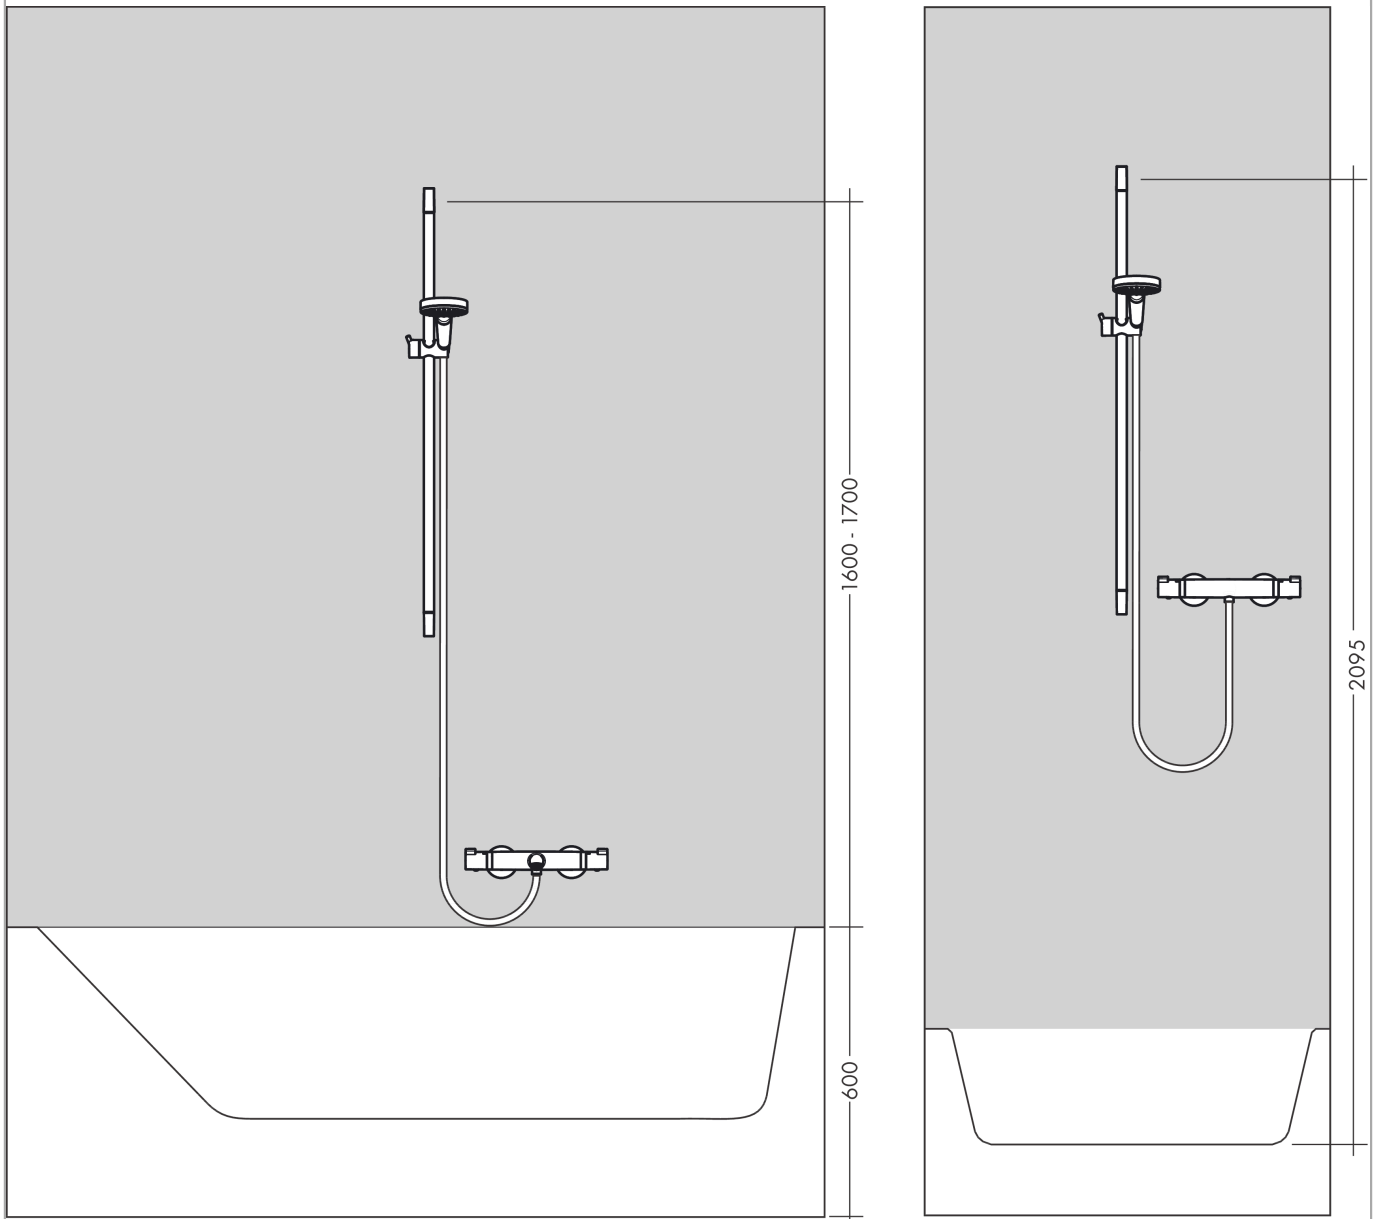

##### Merkmale

- besteht aus: Handbrause, Brausethermostat, Brausestange, Handbrausehalterung, Seifenschale, Brauseschlauch
- Brausekopfgröße: 100 mm
- Strahlart Kopfbrause: Normalstrahl, Rain, Massagestrahl, Shampoostrahl
- Strahlartenumstellung durch drehbare Strahlscheibe
- maximale Durchflussmenge bei 3 bar: 18 l/min
- Mindestfließdruck: 1 bar
- min. Betriebsdruck: 1 bar
- max. Betriebsdruck: 6 bar
- Bezeichnung Thermostat: Ecostat Comfort
- EcoStop Taste: Ecostop-Taste begrenzt Wasserverbrauch auf 10 l/min
- Verbrühschutz: Sicherheitssperre bei 40°C
- Eigensicher gegen Rückfließen
- Profil Brausestange: rund
- Brausestangendurchmesser: 22 mm
- Wandstützen aus Kunststoff
- brauseseitiger Drehwirbel gegen lästiges Verdrehen des Brauseschlauches
- Neigungswinkel um 90° verstellbar, Handbrausehalterung schwenkt nach links und rechts sowie oben und unten

#### Maßzeichnung

**Croma 100**

**Brausesystem Aufputz Vario mit Ecostat Comfort Thermostat und Brausestange 90 cm**

Oberfläche: **Chrom** Artikelnummer: **27035000**

**Durchflussdiagramm**

Die Verbrauchswerte wurden praxisnah mit den dazugehörigen Armaturen (Thermostat/Mischer/Unterputzventil) gemessen.

**Croma 100**

**Brausesystem Aufputz Vario mit Ecostat Comfort Thermostat und Brausestange 90 cm**

Oberfläche: **Chrom** Artikelnummer: **27035000**

Einbaubeispiel

**Croma 100**

**Brausesystem Aufputz Vario mit Ecostat Comfort Thermostat und Brausestange 90 cm**

Oberfläche: **Chrom** Artikelnummer: **27035000**

**Explosionszeichnung**

Baujahr: >09/11

**Croma 100**

**Brausesystem Aufputz Vario mit Ecostat Comfort Thermostat und Brausestange 90 cm**

Oberfläche: **Chrom** Artikelnummer: **27035000**