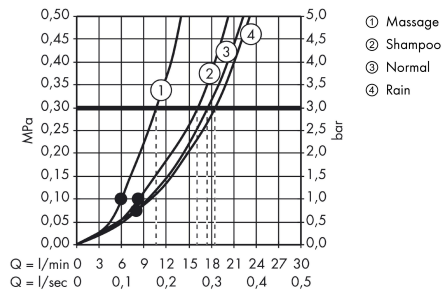

#### Produktabbildung

#### Maßzeichnung

**Croma 100**

**Brausesystem Aufputz Vario mit Ecostat Comfort Thermostat und Brausestange 90 cm**

Oberfläche: **Chrom** Artikelnummer: **27035000**

**Durchflussdiagramm**

Die Verbrauchswerte wurden praxisnah mit den dazugehörigen Armaturen (Thermostat/Mischer/Unterputzventil) gemessen.