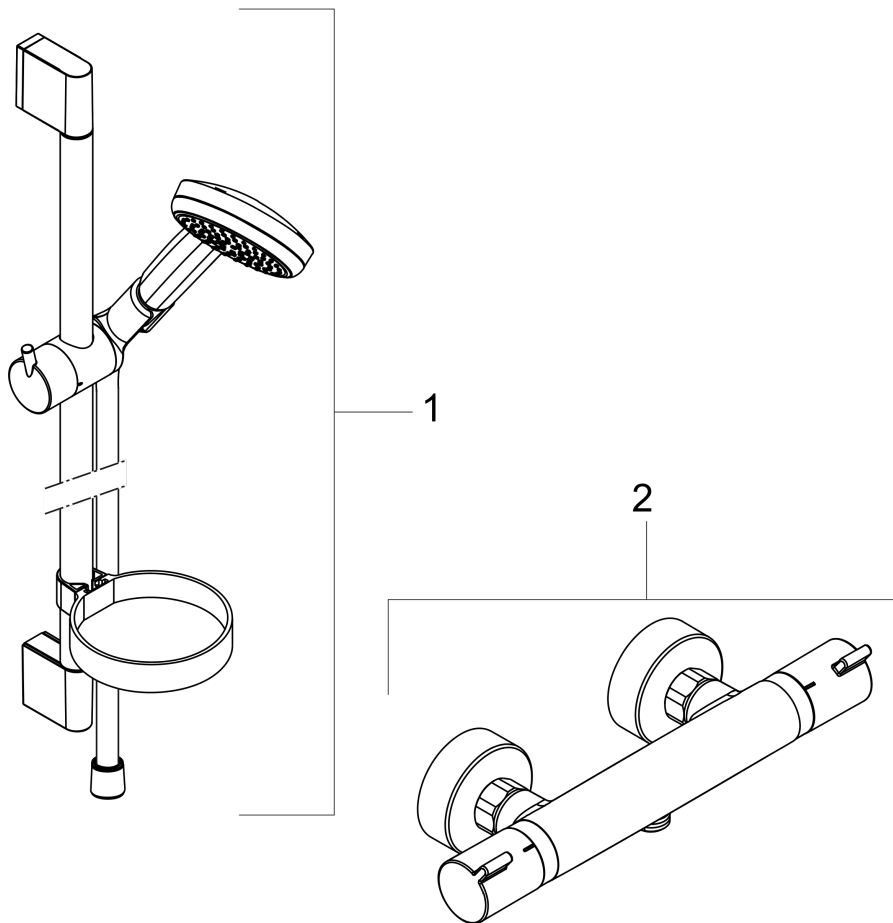

##### Merkmale

- besteht aus: Handbrause, Brausethermostat, Brausestange, Handbrausehalterung, Seifenschale, Brauseschlauch
- Brausekopfgröße: 100 mm
- Strahlart Kopfbrause: Normalstrahl, Rain, Massagestrahl, Shampoostrahl
- Strahlartenumstellung durch drehbare Strahlscheibe
- maximale Durchflussmenge bei 3 bar: 18 l/min
- Mindestfließdruck: 1 bar
- min. Betriebsdruck: 1 bar
- max. Betriebsdruck: 6 bar
- Bezeichnung Thermostat: Ecostat Comfort
- EcoStop Taste: Ecostop-Taste begrenzt Wasserverbrauch auf 10 l/min
- Verbrühschutz: Sicherheitssperre bei 40°C
- Eigensicher gegen Rückfließen
- Profil Brausestange: rund
- Brausestangendurchmesser: 22 mm
- Wandstützen aus Kunststoff
- brauseseitiger Drehwirbel gegen lästiges Verdrehen des Brauseschlauches
- Neigungswinkel um 90° verstellbar, Handbrausehalterung schwenkt nach links und rechts sowie oben und unten

#### Maßzeichnung

**Croma 100**

**Brausesystem Aufputz Vario mit Ecostat Comfort Thermostat und Brausestange 90 cm**

Oberfläche: **Chrom** Artikelnummer: **27035000**

**Durchflussdiagramm**

Die Verbrauchswerte wurden praxisnah mit den dazugehörigen Armaturen (Thermostat/Mischer/Unterputzventil) gemessen.

**Croma 100**

**Brausesystem Aufputz Vario mit Ecostat Comfort Thermostat und Brausestange 90 cm**

Oberfläche: **Chrom** Artikelnummer: **27035000**

Einbaubeispiel

**Croma 100**

**Brausesystem Aufputz Vario mit Ecostat Comfort Thermostat und Brausestange 90 cm**

Oberfläche: **Chrom** Artikelnummer: **27035000**

**Explosionszeichnung**

Baujahr: >09/11

**Croma 100**

**Brausesystem Aufputz Vario mit Ecostat Comfort Thermostat und Brausestange 90 cm**

Oberfläche: **Chrom** Artikelnummer: **27035000**