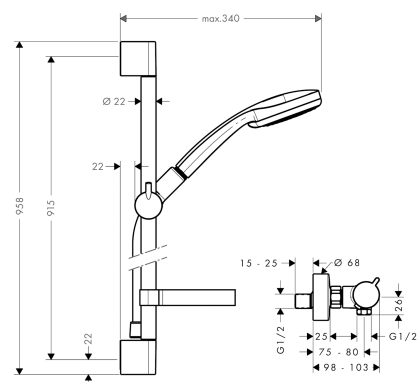

##### Merkmale

- besteht aus: Handbrause, Brausethermostat, Brausestange, Handbrausehalterung, Seifenschale, Brauseschlauch
- Brausekopfgröße: 100 mm
- Strahlart Kopfbrause: Normalstrahl, Rain, Massagestrahl, Shampoostrahl
- Strahlartenumstellung durch drehbare Strahlscheibe
- maximale Durchflussmenge bei 3 bar: 18 l/min
- Mindestfließdruck: 1 bar
- min. Betriebsdruck: 1 bar
- max. Betriebsdruck: 6 bar
- Bezeichnung Thermostat: Ecostat Comfort
- EcoStop Taste: Ecostop-Taste begrenzt Wasserverbrauch auf 10 l/min
- Verbrühschutz: Sicherheitssperre bei 40°C
- Eigensicher gegen Rückfließen
- Profil Brausestange: rund
- Brausestangendurchmesser: 22 mm
- Wandstützen aus Kunststoff
- brauseseitiger Drehwirbel gegen lästiges Verdrehen des Brauseschlauches
- Neigungswinkel um 90° verstellbar, Handbrausehalterung schwenkt nach links und rechts sowie oben und unten

#### Produktabbildung

#### Maßzeichnung

**Croma 100**

**Brausesystem Aufputz Vario mit Ecostat Comfort Thermostat und Brausestange 90 cm**

Oberfläche: **Chrom** Artikelnummer: **27035000**

**Durchflussdiagramm**

Die Verbrauchswerte wurden praxisnah mit den dazugehörigen Armaturen (Thermostat/Mischer/Unterputzventil) gemessen.