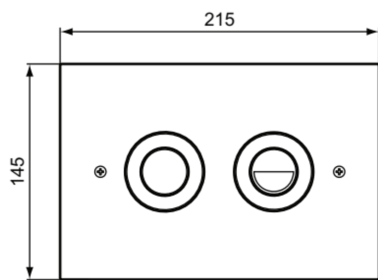

SEPTA PRO

R0188MY

SEPTA PRO | Pneumatische Betätigungsplatte 215x52x145 mm, mechanisch in edelstahl

Bild & Zeichnung

Allgemeine Informationen

| | |
|------------------------|--------------------------------|
| Produktkategorie: | Betätigungsplatten |
| Produktart: | Pneumatische Betätigungsplatte |
| Marke: | Ideal Standard |
| Kollektion: | SEPTA PRO |
| Designer: | Ideal Standard |
| Colour: | MY - Edelstahl |
| Oberflächenveredelung: | Matt |
| Maximale Höhe (mm): | 145 |
| Maximale Breite (mm): | 215 |
| Ausladung (mm): | 52 |
| Befestigungsart: | Befestigungsset |
| Nettogewicht (kg): | 0.66 |
| EAN Code: | 3391500581265 |

SEPTA PRO

R0188MY

SEPTA PRO | Pneumatische Betätigungsplatte 215x52x145 mm, mechanisch in edelstahl

Produktspezifikationen

| | |
|--|--------------|
| Mit Unterputz-Spülventil: | Nein |
| Mit Verbinderstangen: | Nein |
| Mit Bedienelement und Batteriegehäuse: | Nein |
| Mit elektronischer Steuereinheit: | Nein |
| Mit UP-Montagebox: | Nein |
| Mit Montagerahmen: | Ja |
| Mit Pneumatikschläuchen: | Ja |
| Mit Netzteil: | Nein |
| Montageart: | Vorne / Oben |