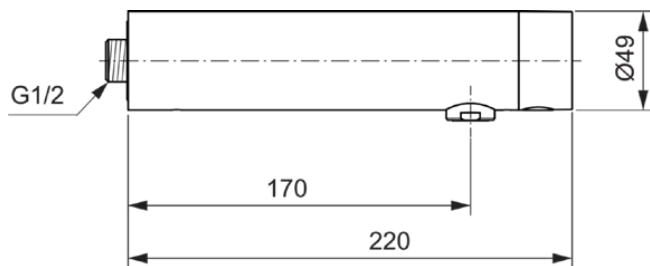

SENSORFLOW NEW

A7560XG

Sensorflow NEW | Wand-Waschtischarmatur 49x220x54 mm, 170 mm vertikaler Abstand bis Mitte Auslauf in schwarz, 5 l/min (3 bar), ohne Ablaufgarnitur | Batteriebetrieben, Vollständig berührungslos

Bild & Zeichnung

Allgemeine Informationen

| | |
|------------------------|------------------------|
| Produktkategorie: | Waschtischarmaturen |
| Produktart: | Wand-Waschtischarmatur |
| Marke: | Ideal Standard |
| Kollektion: | Sensorflow NEW |
| Designer: | Ideal Standard |
| Farbe: | XG - Schwarz |
| Oberflächenveredelung: | Matt |
| Höhe (mm): | 54 |
| Breite (mm): | 49 |
| Ausladung (mm): | 220 |
| Nettogewicht (kg): | 1.61 |
| EAN Code: | 4015413352154 |