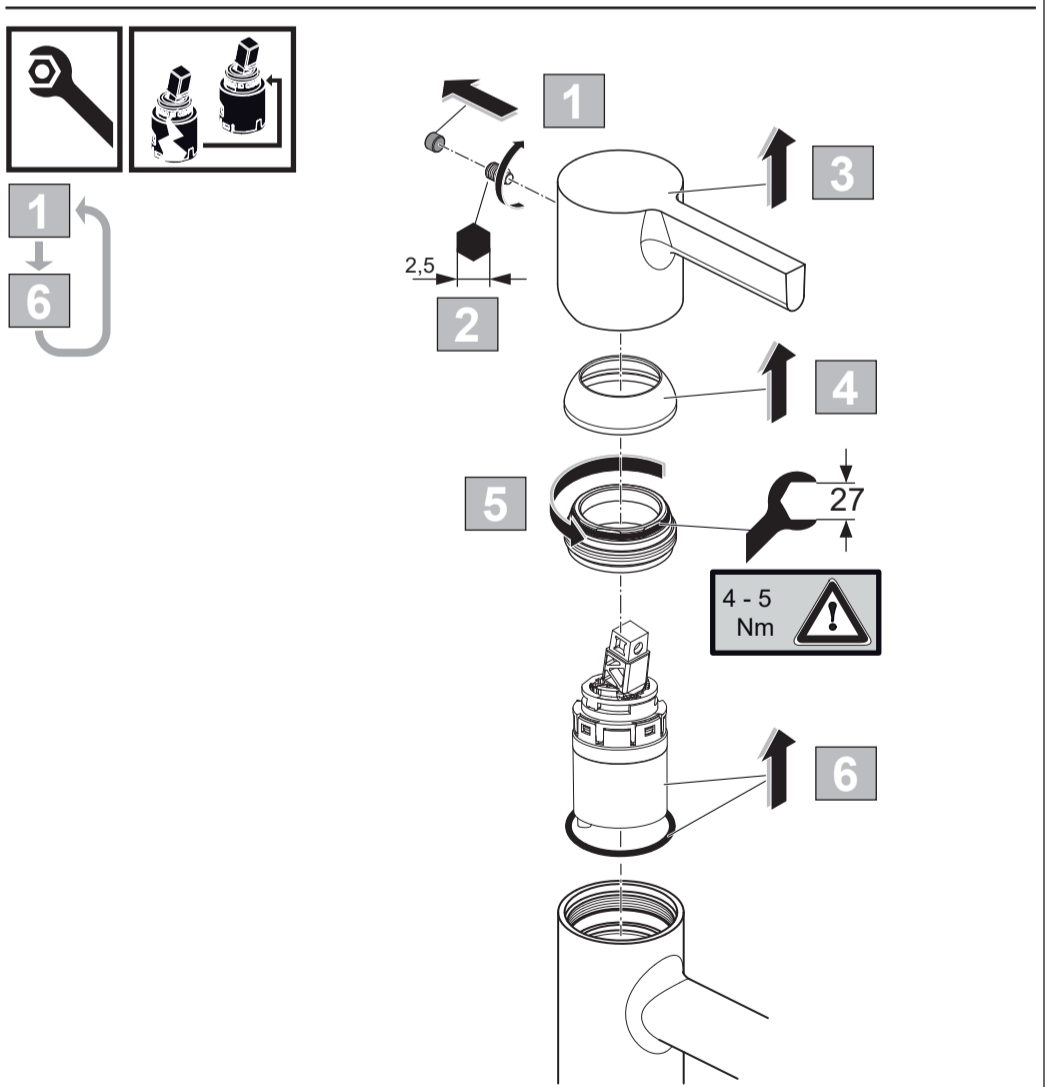

P	bar		MAX. 10		5		Q	(3 bar)
	T	°C		MAX. 85		65		I/min	5