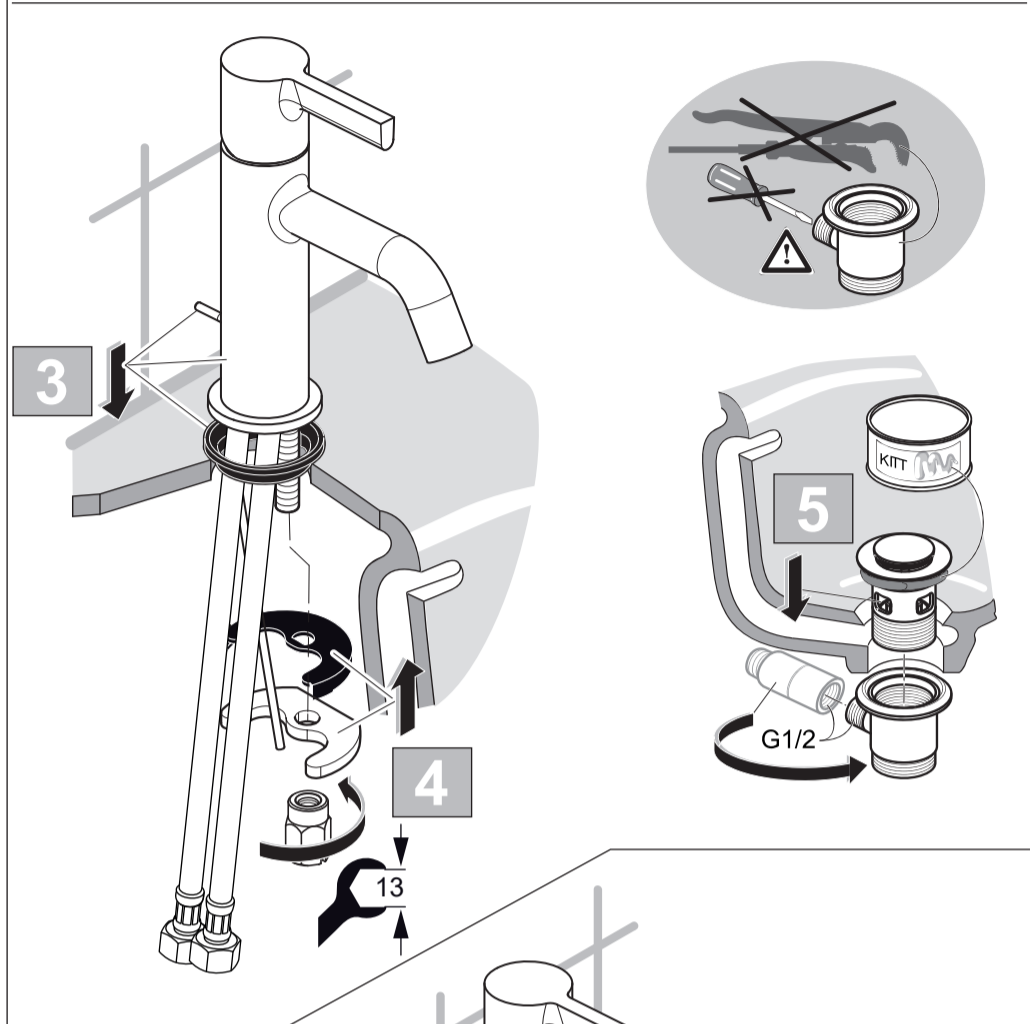

P	bar		MAX. 10		5		Q	(3 bar)
	T	°C		MAX. 85		65		I/min	5