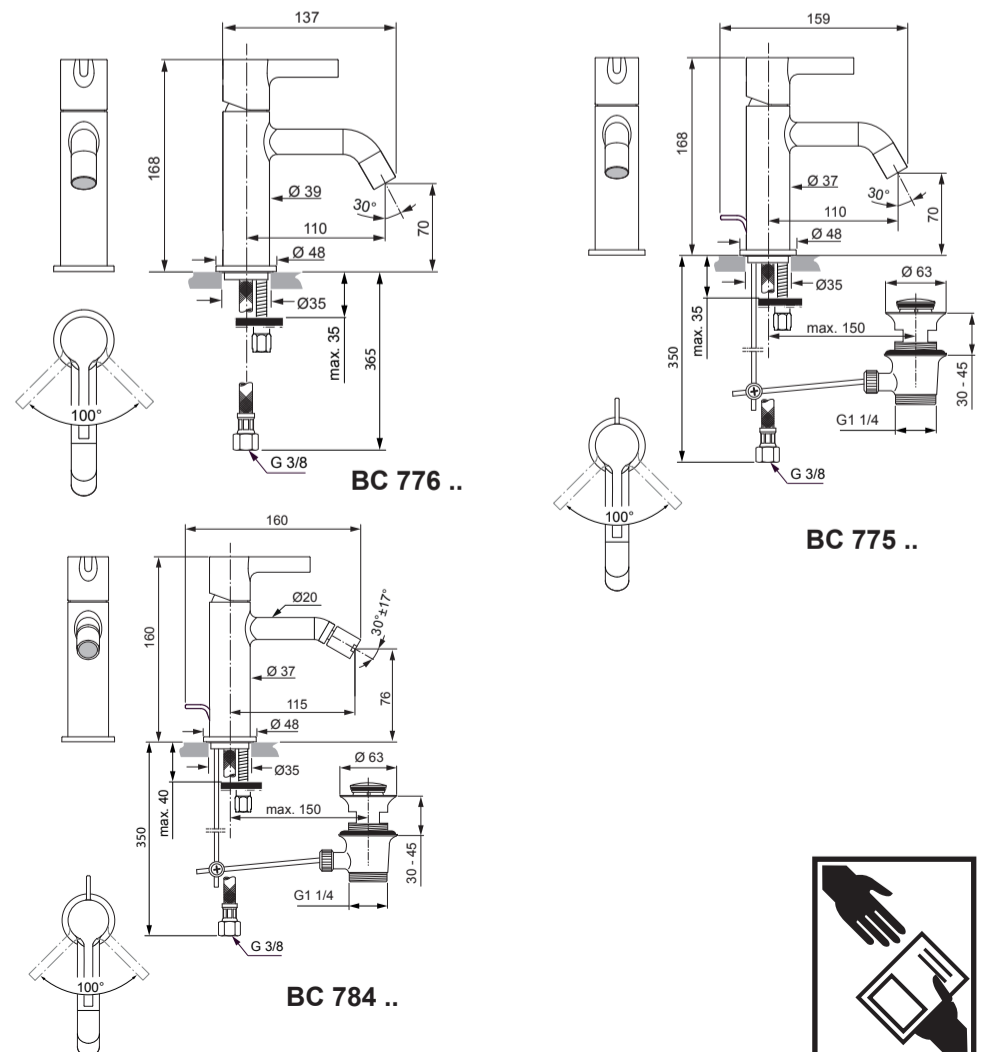

XX = AA, GN, ...

BC 784 ..	
Pos.	Part No.
1	A 861 419 XX
2	A 861 420 XX
3	A 861 397 NU
4	A 861 421 XX
5	A 962 708 NU
6	B 960 432 NU
7	B 960 900 XX
8	A 961 172 NU
9	A 962 370 NU
10	A 961 230 XX
11	A 861 277 XX

XX = AA, GN, ...

BC 775 .. BC 776 ..		BC 781 .. BC 782 ..	
Pos.	Part No.	Pos.	Part No.
1	A 861 419 XX	1	A 861 419 XX
2	A 861 420 XX	2	A 861 420 XX
3	A 861 397 NU	3	A 861 397 NU
4	A 960 197 NU	4	A 960 197 NU
5	B 960 432 NU	5	B 960 432 NU
6	B 960 900 XX	6	B 960 900 XX
7	A 961 172 NU	7	A 961 172 NU
8	A 962 370 XX	8	B 960 364 NU
9	A 961 230 XX	9	A 961 230 XX
10	A 861 277 XX	10	A 861 277 XX

P 0,3 MPa 3 bar	50°C	15°C	4	3	2	1	0
			°C	°C	°C	°C	°C
50°C	15°C	27	33	41	48	50	
65°C	15°C	33	42	53	63	65	
85°C	15°C	41	53	68	83	85	

Ideal Standard

Joy

BC 775 .. BC 776 .. BC 781 ..
 BC 782 .. BC 784 ..

0324 / A 868 630