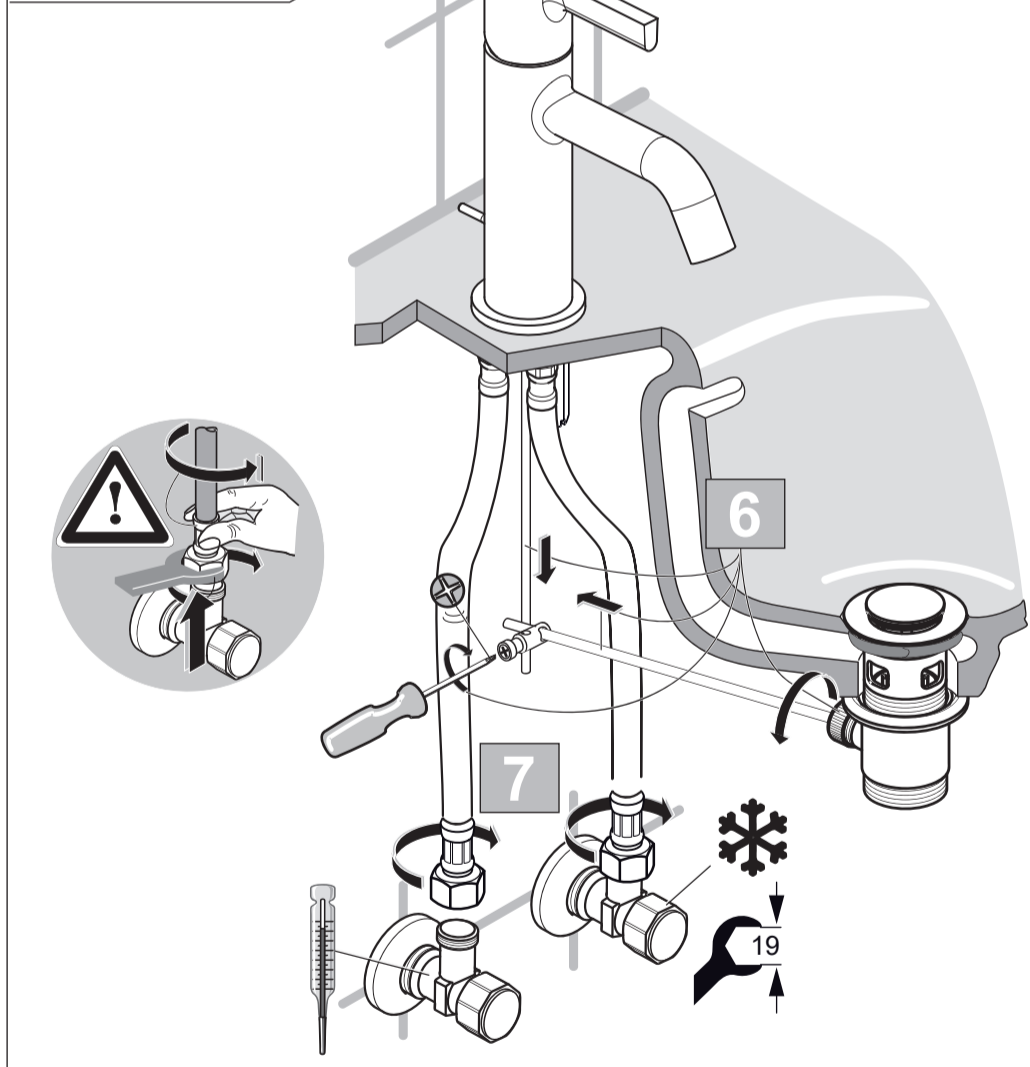

P	bar		MAX. 10		5		Q	(3 bar)
	T	°C		MAX. 85		65		I/min	5