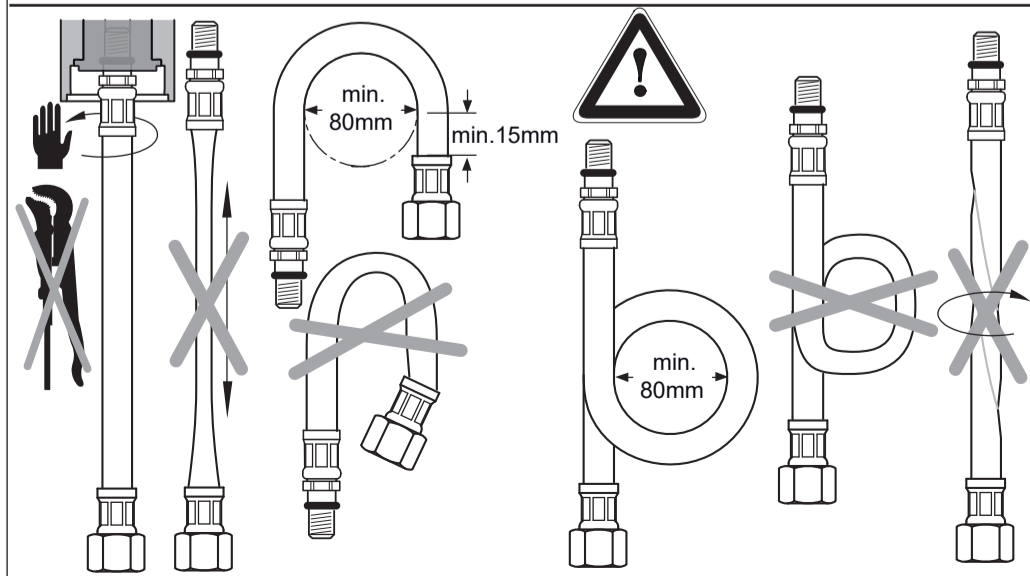

P	bar		MAX. 10		5		Q	(3 bar)
	T	°C		MAX. 85		65		I/min	5