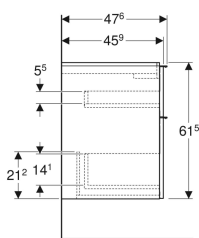

Eigenschaften

- FSC™ C134279 zertifiziert
- Wandhängend
- Mit zwei Schubladen
- Griff zum Öffnen
- Griff austauschbar
- Schublade mit Selbsteinzug

- Schublade ohne Geruchsverschlussausschnitt
- Feuchtigkeitsbeständig
- Vormontiert geliefert

Technische Daten

Werkstoff	Hochverdichtete Dreischicht-Holzspanplatte
Maximale Schubladenbelastung	30 kg

Lieferumfang

- Unterschrank für Waschtisch
- Befestigungsmaterial

Art.-Nr.	Farbe / Oberfläche	B	B1	B2	Breite Waschtisch	H	T	VE1
502.303.JL.1 *	Korpus und Front: sand-grau / lackiert hochglänzend Griff: sand-grau / pulverbeschichtet matt	59.2 cm	53.8 cm	51.7 cm	60 cm	61.5 cm	47.6 cm	1 St.

* Auftragsbezogene Produktion

Zubehör

- Geberit Set Schubladeneinsätze für obere Schublade
- Geberit Lichtleiste für Schublade, links und rechts, Länge 35 cm
- Geberit Griff
- Geberit Set Füße
- Geberit Handtuchhalter für Badezimmermöbel
- Geberit Handtuchhalter für Badezimmermöbel, Ecke rechtwinklig
- Geberit Handtuchhalter für Badezimmermöbel, Ecke abgerundet
- Geberit Steckdosenelement
- Geberit Steckdosenelement mit USB-Anschluss

- Für die Installation des Unterschranks wird ein Geberit Waschbeckenanschluss, Raumsparmodell benötigt. Siehe Sortimentsübersicht Waschtisch-Serie oder Onlinekatalog, Zubehör Waschtische.