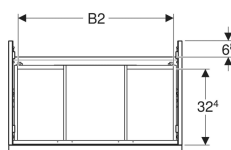

Eigenschaften

- FSC™ C134279 zertifiziert
- Wandhängend
- Mit zwei Schubladen
- Griff zum Öffnen
- Griff austauschbar
- Schublade mit Selbsteinzug

- Schublade ohne Geruchsverschlussausschnitt
- Feuchtigkeitsbeständig
- Vormontiert geliefert

Technische Daten

Werkstoff	Hochverdichtete Dreischicht-Holzspanplatte
Maximale Schubladenbelastung	30 kg

Lieferumfang

- Unterschrank für Waschtisch
- Befestigungsmaterial

Art.-Nr.	Farbe / Oberfläche	B	B1	B2	Breite Waschtisch	H	T	VE1
502.303.JL.1 *	Korpus und Front: sand-grau / lackiert hochglänzend Griff: sand-grau / pulverbeschichtet matt	59.2 cm	53.8 cm	51.7 cm	60 cm	61.5 cm	47.6 cm	1 St.

* Auftragsbezogene Produktion

Zubehör

- Geberit Set Schubladeneinsätze für obere Schublade
- Geberit Lichtleiste für Schublade, links und rechts, Länge 35 cm
- Geberit Griff
- Geberit Set Füße
- Geberit Handtuchhalter für Badezimmermöbel
- Geberit Handtuchhalter für Badezimmermöbel, Ecke rechtwinklig
- Geberit Handtuchhalter für Badezimmermöbel, Ecke abgerundet
- Geberit Steckdosenelement
- Geberit Steckdosenelement mit USB-Anschluss

- Für die Installation des Unterschranks wird ein Geberit Waschbeckenanschluss, Raumsparmodell benötigt. Siehe Sortimentsübersicht Waschtisch-Serie oder Onlinekatalog, Zubehör Waschtische.