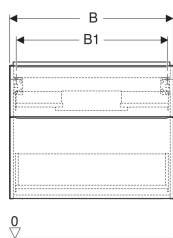

### Eigenschaften

- FSC™ C134279 zertifiziert
- Wandhängend
- Mit zwei Schubladen
- Griff zum Öffnen
- Griff austauschbar
- Schublade mit Selbsteinzug

- Schublade ohne Geruchsverschlussausschnitt
- Feuchtigkeitsbeständig
- Vormontiert geliefert

### Technische Daten

|                              |  |
|------------------------------|--|
| Werkstoff                    | Hochverdichtete Dreischicht-Holzspanplatte |
| Maximale Schubladenbelastung | 30 kg                                      |

### Lieferumfang

- Unterschrank für Waschtisch
- Befestigungsmaterial

| Art.-Nr.       | Farbe / Oberfläche   | B          | B1         | B2         | Breite Waschtisch | H          | T          | VE1   |
|----------------|--|------------|------------|------------|-------------------|------------|------------|-------|
| 502.303.JL.1 * | Korpus und Front: sand-grau / lackiert hochglänzend<br>Griff: sand-grau / pulverbeschichtet matt | 59.2<br>cm | 53.8<br>cm | 51.7<br>cm | 60 cm             | 61.5<br>cm | 47.6<br>cm | 1 St. |