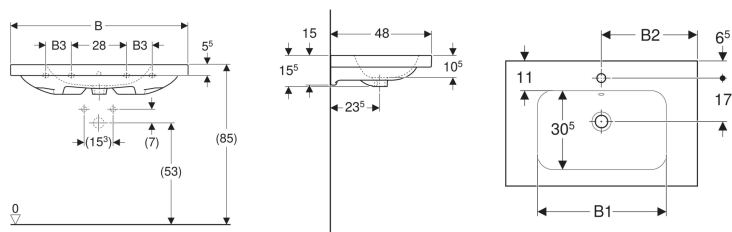

Geberit iCon Light Waschtisch mit Ablagefläche

Beispielbild

Eigenschaften

- Unterbaufähig
- Mit Ablagefläche

Technische Daten

Werkstoff

Sanitärkeramik

Art.-Nr.	Farbe / Oberfläche	Hahnloch	Überlauf	B	B1	B2	B3	Breite Unterschrank	H	T	Befestigungspunkte	VE 1
501.839.00.7 * weiß		ohne	ohne	75 cm	52 cm	37.5 cm	– cm	74 cm	15.5 cm	48 cm	2	1 St.

* Auftragsbezogene Produktion

Zubehör

- Geberit Tauchrohrgeruchsverschluss für Waschbecken, Abgang horizontal
- Geberit Waschbeckenablauf Raumsparmodell, schmale Ausführung, mit Außenventilstopfen mit Druckbetätigung
- Geberit Waschbeckenablauf Raumsparmodell, schmale Ausführung, mit Außenventilstopfen mit Hebelbetätigung
- Geberit Waschbeckenablauf Raumsparmodell, schmale Ausführung, mit freiem Auslauf und Ventilabdeckung
- Geberit Drehbetätigung mit Kabelzug
- Geberit Tauchrohrsiphon für Waschbecken, Anschluss BSP, Abgang horizontal oder vertikal
- Befestigungsset für Geberit Waschtische