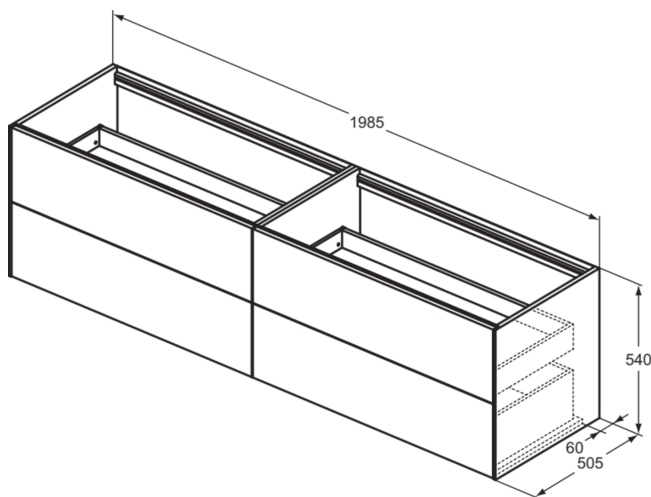

CONCA

T3993Y6

CONCA | Waschtisch-Unterschrank 1985x505x540 mm in eiche hell furnier, 4 Schubladen | Vollauszug, Push-to-open, SoftClosing, Vormontiert, Nachhaltig gewonnenes Holz, Echtholz furnier

Bild & Zeichnung

Allgemeine Informationen

Produktkategorie:	Möbel
Produktart:	Waschtisch-Unterschrank
Marke:	Ideal Standard
Kollektion:	CONCA
Designer:	Palomba Serafini Associati
Colour:	Y6 - Eiche Hell Furnier
Oberflächenveredelung:	Matt
Maximale Höhe (mm):	540
Maximale Breite (mm):	1985
Ausladung (mm):	505
Befestigungsart:	Befestigungsset
Nettogewicht (kg):	88.50
EAN Code:	8014140462781

Features

	Vollauszug		Push-to-open
	SoftClosing		Vormontiert
	Nachhaltig gewonnenes Holz		Echtholz furnier

Downloads

- [Installation Guide](#)
- [Spare Parts List](#)

Produktspezifikationen

Einzugsmechanismus:	Softclosing
Farbcode:	Y6
Farbbeschreibung:	eiche hell furnier
Eckmodell:	Nein
Griff(e):	Grifflos
Einstellbare Montagefüße:	Nein
Material:	Holz
Materialspezifikation (Korpus):	Hochverdichtete 3-Schicht Spanplatte
Anzahl der Türen (gesamt):	0
Anzahl der Türen (links öffnend):	0
Anzahl der Türen (rechts öffnend):	0
Anzahl der Auszüge (gesamt):	4
Anzahl der externen Auszüge:	4
Anzahl der internen Auszüge:	0
Anzahl der offenen Fächer:	0
Anzahl der Rolltüren:	0