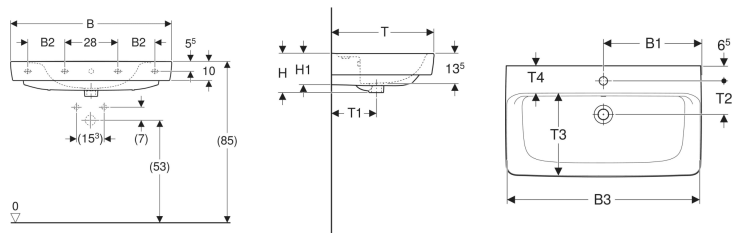

Geberit Renova Plan Waschtisch

Beispielbild

Eigenschaften

- Unterbaufähig
- Mit Halbsäule kombinierbar

Technische Daten

Werkstoff | Sanitärkeramik

Art.-Nr.	Farbe / Oberfläche	Überlauf	B	B1	B2	B3	Breite Unterschrank	H	H1	T	T1	T2	T3	T4	Befestigungspunkte	VE 1
501.633.00.1	weiß	mittig ohne	55 cm	28 cm	–	53.5 cm	48.4 cm	18.5 cm	14.5 cm	44 cm	20 cm	13.5 cm	32 cm	11.5 cm	2	1 St.

- Bei den Waschtischen 55, 60 und 65 cm ohne Überlauf, ist der Überlaufkanal komplett geschlossen