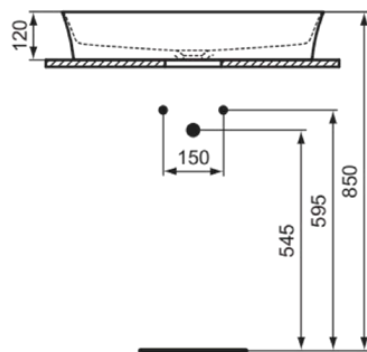

IPALYSS

E1886V1

IPALYSS | Schale 650x400x120 mm in weiß seidenmatt, ohne Hahnloch, ohne Überlauf | Diamatec, Platzsparender Waschtisch

Bild & Zeichnung

Allgemeine Informationen

Produktkategorie:	Waschtische
Produktart:	Schale
Marke:	Ideal Standard
Kollektion:	IPALYSS
Designer:	Studio Levien
Farbe:	V1 - Weiß Seidenmatt
Oberflächenveredelung:	satin
Höhe (mm):	120
Breite (mm):	650
Ausladung (mm):	400
Nettogewicht (kg):	10.00
EAN Code:	5017830542858

- [Installation Guide](#)

Produktstandards & Zertifikate

Normen:	EN 14688
Leistungserklärung (DoP):	CL25

Produktspezifikationen

Farbcode:	V1
Farbbeschreibung:	weiß seidenmatt
Diamatec Technologie:	Ja
Geschliffene Rückseite(n):	Nein
Geschliffene Unterseite:	Ja
Barrierefreies Produkt:	Nein
Mit Kettenöse:	Nein
Material:	Keramik
Materialspezifikation:	Diamatec
Anzahl von Hahnöchern je Waschbecken:	0
Anzahl von Waschbecken:	1
Sichtbarer Überlauf:	Nein
PVD Technologie:	Nein
Ablagefläche:	Ohne

IPALYSS

E1886V1

IPALYSS | Schale 650x400x120 mm in weiß seidenmatt, ohne Hahnloch, ohne Überlauf | Diamatec, Platzsparender Waschtisch

Produktspezifikationen

Oberflächenveredelung:	satin
Mit Rückwand:	Nein
Mit Verschlussstopfen:	Nein
Mit Überlauf:	Nein
Mit Siphon:	Nein
Montageart:	Aufgesetzt