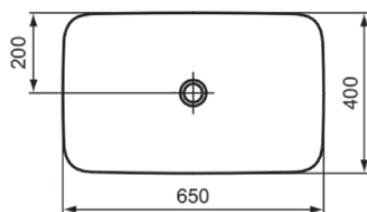

IPALYSS

E1886V1

IPALYSS | Schale 650x400x120 mm in weiß seidenmatt, ohne Hahnloch, ohne Überlauf | Diamatec, Platzsparender Waschtisch

Bild & Zeichnung

Allgemeine Informationen

Produktkategorie:	Waschtische
Produktart:	Schale
Marke:	Ideal Standard
Kollektion:	IPALYSS
Designer:	Studio Levien
Farbe:	V1 - Weiß Seidenmatt
Oberflächenveredelung:	satin
Höhe (mm):	120
Breite (mm):	650
Ausladung (mm):	400
Nettogewicht (kg):	10.00
EAN Code:	5017830542858

- [Installation Guide](#)

Produktstandards & Zertifikate

Normen:	EN 14688
Leistungserklärung (DoP):	CL25

Produktspezifikationen

Farbcode:	V1
Farbbeschreibung:	weiß seidenmatt
Diamatec Technologie:	Ja
Geschliffene Rückseite(n):	Nein
Geschliffene Unterseite:	Ja
Barrierefreies Produkt:	Nein
Mit Kettenöse:	Nein
Material:	Keramik
Materialspezifikation:	Diamatec
Anzahl von Hahnöchern je Waschbecken:	0
Anzahl von Waschbecken:	1
Sichtbarer Überlauf:	Nein
PVD Technologie:	Nein
Ablagefläche:	Ohne

IPALYSS

E1886V1

IPALYSS | Schale 650x400x120 mm in weiß seidenmatt, ohne Hahnloch, ohne Überlauf | Diamatec, Platzsparender Waschtisch

Produktspezifikationen

Oberflächenveredelung:	satin
Mit Rückwand:	Nein
Mit Verschlussstopfen:	Nein
Mit Überlauf:	Nein
Mit Siphon:	Nein
Montageart:	Aufgesetzt