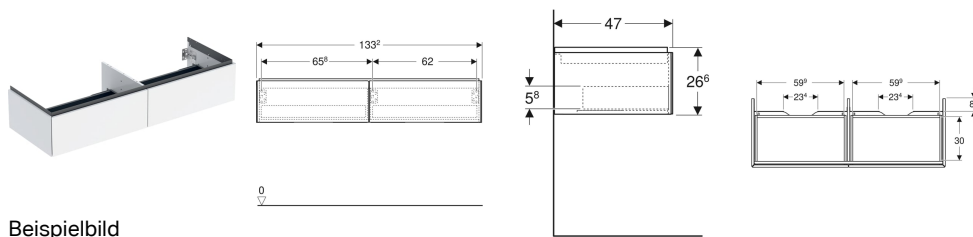

## Geberit ONE Unterschrank für Aufsatzwaschtisch, mit zwei Schubladen

Beispielbild

### Eigenschaften

- FSC™ C134279 zertifiziert
- Wandhängend
- Komplettnutzbarer Stauraum in oberer Schublade
- Mit zwei Schubladen
- Push-to-open-Mechanismus zum Öffnen
- Schublade mit Selbsteinzug

- Feuchtigkeitsbeständig
- Vormontiert geliefert

### Technische Daten

Werkstoff	Hochverdichtete Dreischicht-Holzspanplatte
Maximale Schubladenbelastung	30 kg

### Lieferumfang

- Unterschrank für Waschtisch
- Befestigungsmaterial

Art.-Nr.	Farbe / Oberfläche	B	Breite Waschtisch	H	T	VE1
505.076.00.1	weiß / lackiert hochglänzend	133.2 cm	135 cm	26.6 cm	47 cm	1 St.