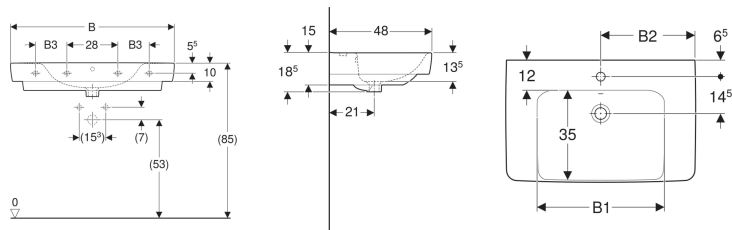

Geberit Renova Plan Waschtisch mit Ablagefläche

Beispielbild

- Mit Ablagefläche

Eigenschaften

- Unterbaufähig
- Mit Halbsäule kombinierbar

Technische Daten

Werkstoff

Sanitärkeramik

Art.-Nr.	Farbe / Oberfläche	Hahnloch	Überlauf	Ablagefläche	B	B1	B2	B3	Breite Unterschrank	H	T	Befestigungspunkte	VE 1
501.695.00.1 *	weiß	mittig	ohne	beidseitig	75 cm	50 cm	37.5 cm	- cm	68.2 cm	18.5 cm	48 cm	2	1 St.