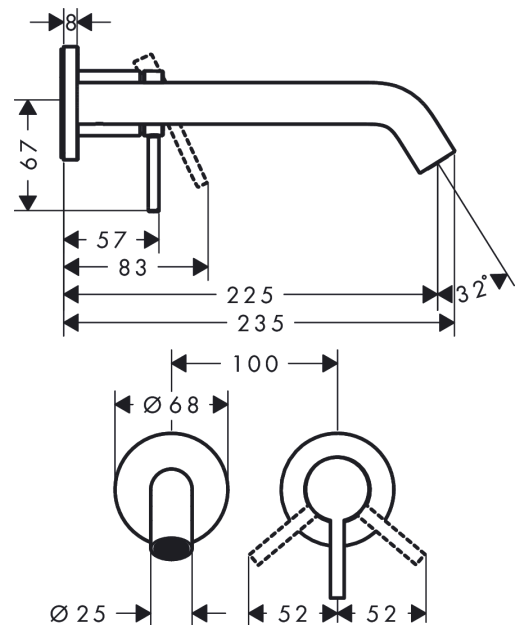

Tecturis S

Einhebel-Waschtischmischer Unterputz für Wandmontage EcoSmart+ mit Auslauf 22,5 cm

Oberfläche: **Mattschwarz** Artikelnummer: **73351670**

Beschreibung

Merkmale

- besteht aus: Einhebel-Waschtischmischer Unterputz für Wandmontage, Ablaufgarnitur
- Ausladung: 225 mm
- Griffvariante: Hebelgriff
- Strahlart: Normalstrahl
- maximale Durchflussmenge bei 3 bar: 4 l/min
- Keramikmischsystem
- Temperaturbegrenzung einstellbar
- für Durchlauferhitzer geeignet
- unverschleißbare Ablaufgarnitur
- Material Ablaufventil: Metall
- Anschlussart: Grundkörper
- Anschlussgröße: DN15
- Griff rechts oder links positionierbar, abhängig von der Installation des Grundkörpers
- EU-Taxonomie: max. 6 l/min - wesentlicher Beitrag (SC) möglich
- PA-IX 38527/IO

Technologie

Designpreise

Produktabbildung

Maßzeichnung

Tecturis S

Einhebel-Waschtischmischer Unterputz für Wandmontage EcoSmart+ mit Auslauf 22,5 cm

Oberfläche: **Mattschwarz** Artikelnummer: **73351670**

Durchflussdiagramm