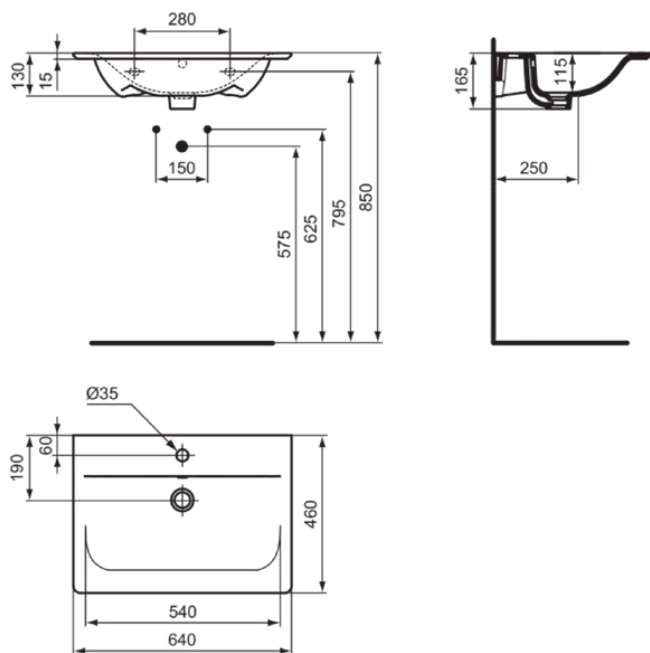

CONNECT AIR

E0289MA

CONNECT AIR | Möbelwaschtisch 640x460x165 mm in weiß, 1 Hahnloch, mit Überlauf | IdealPlus

Bild & Zeichnung

Allgemeine Informationen

Produktkategorie:	Waschtische
Produktart:	Möbelwaschtisch
Marke:	Ideal Standard
Kollektion:	CONNECT AIR
Designer:	Studio Levien
Farbe:	MA - Weiß
Oberflächenveredelung:	glänzend
Höhe (mm):	165
Breite (mm):	640
Ausladung (mm):	460
Nettogewicht (kg):	12.30
EAN Code:	5017830518372

Features

IdealPlus

Downloads

- [Installation Guide](#)

Produktstandards & Zertifikate

Normen:	EN 14688
Leistungserklärung (DoP):	CL25

Produktspezifikationen

Farbcode:	MA
Farbbeschreibung:	weiß
IdealPlus Technologie:	Ja
Geschliffene Unterseite:	Nein
Barrierefreies Produkt:	Nein
Mit Kettenöse:	Nein
Material:	Keramik
Materialspezifikation:	Feinfeurton
Anzahl von Hahnlöchern je Waschbecken:	1
Anzahl von Waschbecken:	1
Sichtbarer Überlauf:	Ja
PVD Technologie:	Nein
Ablagefläche:	Hinten
Oberflächenveredelung:	glänzend
Position des Hahnlochs:	Mitte
Form des Überlaufs:	Rund
Mit Rückwand:	Nein
Mit Verschlussstopfen:	Nein