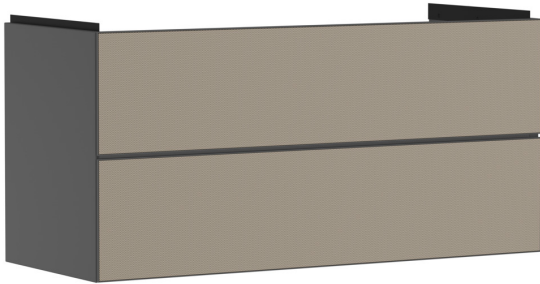

Xevolos E

Waschtischunterschrank Schiefergrau Matt 1180/475 mit 2 Schubkästen für Waschtisch

Oberfläche Korpus: **Schiefergrau Matt** Artikelnummer: **54186390**

Oberfläche Front: **Bronze Struktur**

Produktabbildung