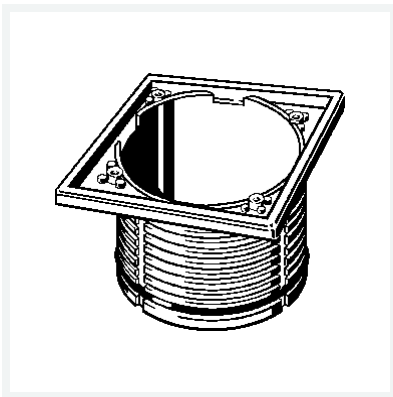

Advantix-Aufsatzrahmen

- für Advantix-Rost 143x143 mm
- Systemmaß 145

Ausstattung

Rahmen Kunststoff, Rückstaudichtung

Modell 4922.4

Artikel 534 523

Eigenschaften

Länge	L	150
Breite	B	150
Gewicht	132,6 g	
Volumen	3108 cm ³	