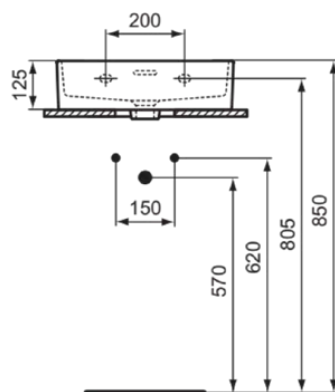

EXTRA

T3916MA

EXTRA | Handwaschbecken 450x350x150 mm in weiß, ohne Hahnloch, mit Überlauf | Platzsparender Waschtisch, IdealPlus

Bild & Zeichnung

Allgemeine Informationen

Produktkategorie:	Waschtische
Produktart:	Handwaschbecken
Marke:	Ideal Standard
Kollektion:	EXTRA
Designer:	Palomba Serafini Associati
Farbe:	MA - Weiß
Oberflächenveredelung:	glänzend
Höhe (mm):	150
Breite (mm):	450
Ausladung (mm):	350
Nettogewicht (kg):	10.30
EAN Code:	8014140470090

Features

Platzsparender Waschtisch

IdealPlus

Produktstandards & Zertifikate

Normen:	EN 14688
Leistungserklärung (DoP):	CL25

Produktspezifikationen

Farbcode:	MA
Farbbeschreibung:	weiß
IdealPlus Technologie:	Ja
Barrierefreies Produkt:	Nein
Mit Kettenöse:	Nein
Material:	Keramik
Materialspezifikation:	Feinfeuerton
Anzahl von Hahnlöchern je Waschbecken:	0
Anzahl von Waschbecken:	1
Sichtbarer Überlauf:	Ja
PVD Technologie:	Nein
Ablagefläche:	Hinten
Oberflächenveredelung:	glänzend
Form des Überlaufs:	Geschlitzt
Mit Rückwand:	Nein
Mit Verschlussstopfen:	Nein
Mit Überlauf:	Ja
Mit Siphon:	Nein
Befestigungsmaterial im Lieferumfang enthalten:	Nein
Montageart:	wandhängend
Empfohlene Ausschittschablone:	TT0299736