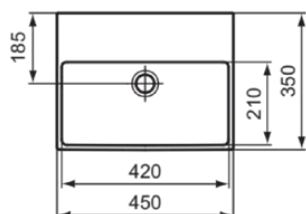

EXTRA

T3916MA

EXTRA | Handwaschbecken 450x350x150 mm in weiß, ohne Hahnloch, mit Überlauf | Platzsparender Waschtisch, IdealPlus

Bild & Zeichnung

Allgemeine Informationen

Produktkategorie:	Waschtische
Produktart:	Handwaschbecken
Marke:	Ideal Standard
Kollektion:	EXTRA
Designer:	Palomba Serafini Associati
Farbe:	MA - Weiß
Oberflächenveredelung:	glänzend
Höhe (mm):	150
Breite (mm):	450
Ausladung (mm):	350
Nettogewicht (kg):	10.30
EAN Code:	8014140470090

Features

Platzsparender Waschtisch

IdealPlus

Produktstandards & Zertifikate

Normen:	EN 14688
Leistungserklärung (DoP):	CL25

Produktspezifikationen

Farbcode:	MA
Farbbeschreibung:	weiß
IdealPlus Technologie:	Ja
Barrierefreies Produkt:	Nein
Mit Kettenöse:	Nein
Material:	Keramik
Materialspezifikation:	Feinfeuerton
Anzahl von Hahnlöchern je Waschbecken:	0
Anzahl von Waschbecken:	1
Sichtbarer Überlauf:	Ja
PVD Technologie:	Nein
Ablagefläche:	Hinten
Oberflächenveredelung:	glänzend
Form des Überlaufs:	Geschlitzt
Mit Rückwand:	Nein
Mit Verschlussstopfen:	Nein
Mit Überlauf:	Ja
Mit Siphon:	Nein
Befestigungsmaterial im Lieferumfang enthalten:	Nein
Montageart:	wandhängend
Empfohlene Ausschittschablone:	TT0299736