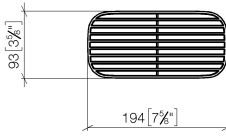

Gittereinsatz - Schwarz matt

82 481 970

- Gittereinsätze aus hochwertigem Kunststoff
- Gittereinsätze aus Kunststoff

ACHTUNG: Die Gittereinsätze müssen separat bestellt werden.

	Schwarz matt	82 481 970-33
	Cremeweiß	82 481 970-51
	Lichtgrau	82 481 970-52
	Taupe	82 481 970-53

Gittereinsatz - Schwarz matt

82 481 970

mm [inches]

Gittereinsatz - Schwarz matt

82 481 970

Gittereinsatz - Schwarz matt

82 481 970

Ersatzteilstückliste